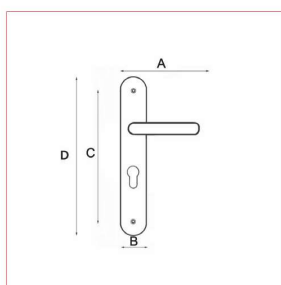

# Cadap®

Fiche technique - Cadap®

Type Décoration de la porte

Gamme Moderne

Référence produit

Fonction bec de cane **001635/2B**

Fonction clé L **001636/2B**

Fonction cylindre **CY1636/2B**

Fonction WC sans voyant **CD1635/2B**

Dimensions et/ou épaisseurs (mm)

**A** Longueur poignée : 127

**D** Hauteur plaque : 220

**C** Entraxe de fixation : 195

**B** Largeur plaque : 39

Matière

Laiton

Finition

Vieilli

Description

Poignées sur plaques Ariane en Laiton et finition Vieilli.

Fixation : Vis reliure pour porte d'épaisseur 38 à 42 mm. Carré 7 mm.

Ressort de rappel sauf perçage cylindre.