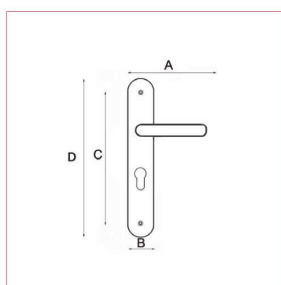

Modèle AZUR

Cadap®

Fiche technique - Cadap®

Type Décoration de la porte

Gamme Moderne / 165 mm

Référence produit

Fonction bec de cane **004000/31M**

Fonction clé L **004001/31M**

Fonction cylindre **CY4001/31M**

Fonction WC sans voyant **CD4000/31M**

Dimensions et/ou épaisseurs (mm)

A Longueur poignée : 121

D Hauteur plaque : 212

C Entraxe de fixation : 165

B Largeur plaque : 43

Matière

Aluminium

Description

Poignées sur plaques Azur en Aluminium et finition Inox.

Ensemble livré monté vissé en sachet plastique.

Fixation : Vis reliure pour porte d'épaisseur 38 à 42 mm.
Plaque renforcée avec platine acier. Carré C7 mm.