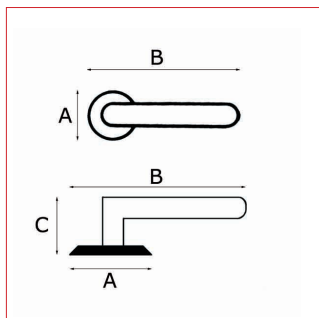

# Cadap®

Fiche technique - Cadap®

Type Décoration de la porte

Gamme Moderne

Référence produit

Fonction bec de cane **001302/19V**

Dimensions et/ou épaisseurs (mm)

**A** Diamètre : 49

**B** Largeur : 120

**C** Hauteur : 55

Matière

Zamak

## Description

Poignées sur rosaces Egée en Zamak et finition Nickel Mat.

Fixation : Vis filet bois fournies. Poignées avec vis pointeau pour serrage sur carré 7 mm. Ressort de rappel.

Finition

Nickel Mat