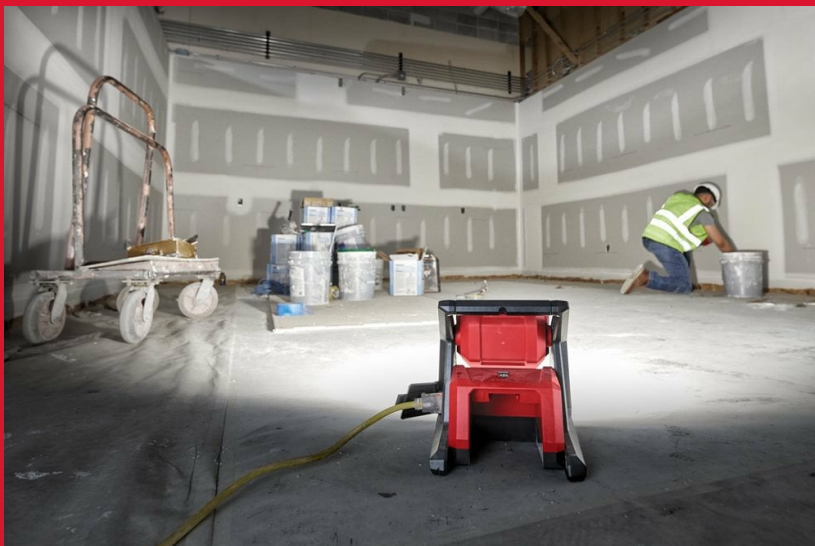

Puissance d'éclairage (lumens)	4000/ 2000/ 1200
Autonomie max avec une Batterie M18 B5 (h)	3/ 6/ 12
Poids avec batterie (EPTA) (kg)	3.3 (M18 B5)
Inclus dans le kit	Aucune batterie fournie, Aucun chargeur fourni, Carton
Réf	4933478118