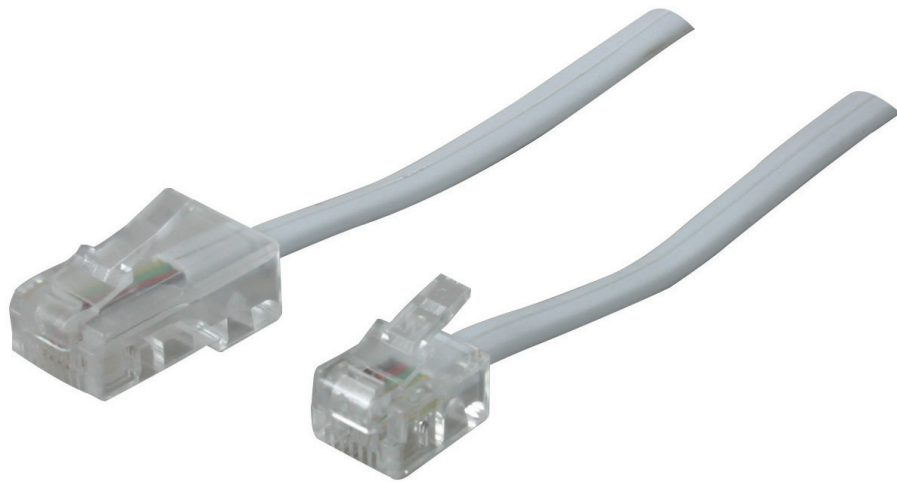

Référence : 093081

Cordon FPE RJ45/RJ11 blanc 1,8m

Spécificités

Ce cordon permet de réaliser votre connexion téléphonique entre la prise murale et votre téléphone.

G R O U P E N O R M A N D