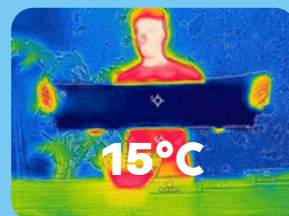

Entretien

Lavable en machine à 30°C, essorage min

Laisser sécher à l'air, pas de sèche linge, pas de javel ni de nettoyage à sec

Ne pas repasser, ne pas ranger mouillé

Composition

- 100% polyester
- **10 couleurs** : Bleu (**CT01-BLU**), Orange (**CT01-ORA**), Vert (**CT01-GRN**), Rose (**CT01-PIN**), Gris (**CT01-GRE**), Ciel (**CT01-SKY**), Gris foncé (**CT01-DKG**), Beige (**CT01-BEI**), Noir (**CT01-BLK**), Blanc (**CT01-WHT**)

Propriétés

- Taille unique (100 x 30 cm)
- Sans produits chimiques, traitement antistatique et antibactérien

Facile à utiliser !

TREMPE

ESSORE

ACTIVE

et profite instantanément de la fraîcheur de la serviette (~15°C) !