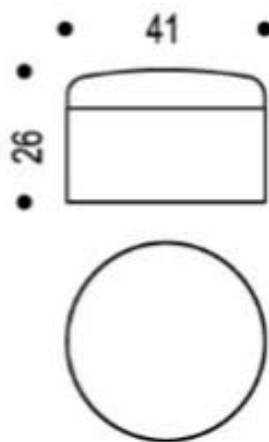

POIGNÉES DE PORTE J-ROX
BUTÉES ET JEUX DE ROSACES

APPLICATIONS

Complément de gamme J-RoX, la butée de béquille murale ou la butée de sol permettent de protéger les murs des éventuels chocs.

SCHÉMAS TECHNIQUES

RÉFÉRENCES

Référence	Désignation
Jeux de rosaces	
Jeu de rosaces	
910500-31-0X	Jeu de rosaces clé i cylindre profil européen inox brossé - Par boîte de 10
910500-33-0X	Jeu de rosaces condamnation à voyant inox brossé - Par boîte de 10
910500-30-0X	Jeu de rosaces aveugle inox brossé - Par boîte de 10
910500-42-0X	Jeu de rosaces étroites clé i cylindre profil européen inox brossé - Par boîte de 10
910500-40-0X	Jeu de rosaces étroites aveugle inox brossé - Par boîte de 10
Butées	
Butée de sol	
910600-10-0X	Butée de sol inox 3540 inox brossé - Par boîte de 10
Butée de béquille murale	
910600-20-0X	Butée murale inox 4126 inox brossé - Par boîte de 10
910640-52-2A	Ensemble J-RoX 64 poignée de tirage main gauche sur plaque entraxe 195mm carré de 7mm clé i cylindre profil européen inox brossé