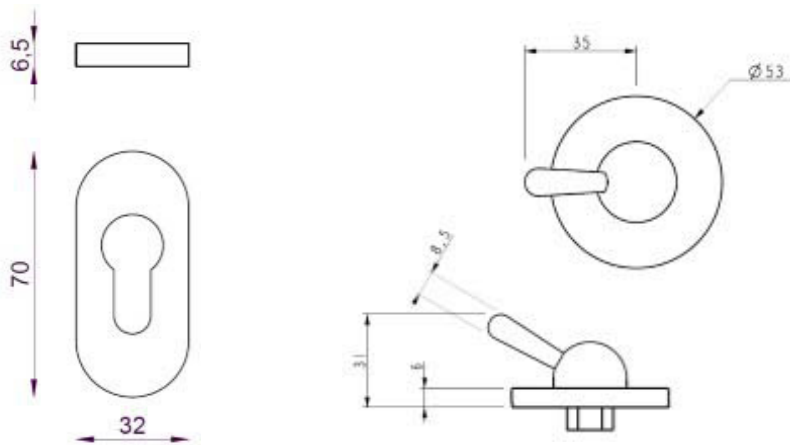

POIGNÉES DE PORTE J-ROX
BUTÉES ET JEUX DE ROSACES

APPLICATIONS

Complément de gamme J-RoX, la butée de béquille murale ou la butée de sol permettent de protéger les murs des éventuels chocs.

SCHÉMAS TECHNIQUES

RÉFÉRENCES

Référence	Désignation
Jeux de rosaces	
Jeu de rosaces	
910500-31-0X	Jeu de rosaces clé i cylindre profil européen inox brossé - Par boîte de 10
910500-33-0X	Jeu de rosaces condamnation à voyant inox brossé - Par boîte de 10
910500-30-0X	Jeu de rosaces aveugle inox brossé - Par boîte de 10
910500-42-0X	Jeu de rosaces étroites clé i cylindre profil européen inox brossé - Par boîte de 10
910500-40-0X	Jeu de rosaces étroites aveugle inox brossé - Par boîte de 10
Butées	
Butée de sol	
910600-10-0X	Butée de sol inox 3540 inox brossé - Par boîte de 10
Butée de béquille murale	
910600-20-0X	Butée murale inox 4126 inox brossé - Par boîte de 10
910640-52-2A	Ensemble J-RoX 64 poignée de tirage main gauche sur plaque entraxe 195mm carré de 7mm clé i cylindre profil européen inox brossé