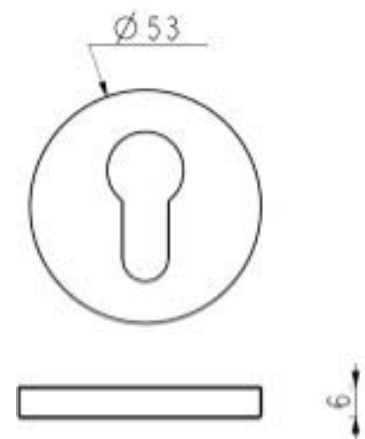

POIGNÉES DE PORTE J-ROX
BUTÉES ET JEUX DE ROSACES

APPLICATIONS

Complément de gamme J-RoX, la butée de béquille murale ou la butée de sol permettent de protéger les murs des éventuels chocs.

SCHÉMAS TECHNIQUES

RÉFÉRENCES

Référence	Désignation
Jeux de rosaces	
Jeu de rosaces	
910500-31-0X	Jeu de rosaces clé i cylindre profil européen inox brossé - Par boîte de 10
910500-33-0X	Jeu de rosaces condamnation à voyant inox brossé - Par boîte de 10
910500-30-0X	Jeu de rosaces aveugle inox brossé - Par boîte de 10
910500-42-0X	Jeu de rosaces étroites clé i cylindre profil européen inox brossé - Par boîte de 10
910500-40-0X	Jeu de rosaces étroites aveugle inox brossé - Par boîte de 10
Butées	
Butée de sol	
910600-10-0X	Butée de sol inox 3540 inox brossé - Par boîte de 10
Butée de béquille murale	
910600-20-0X	Butée murale inox 4126 inox brossé - Par boîte de 10
910640-52-2A	Ensemble J-RoX 64 poignée de tirage main gauche sur plaque entraxe 195mm carré de 7mm clé i cylindre profil européen inox brossé