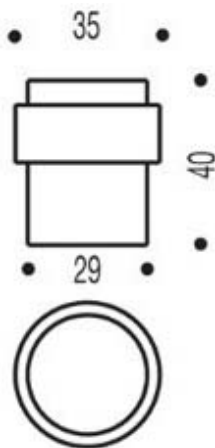

POIGNÉES DE PORTE J-ROX
BUTÉES ET JEUX DE ROSACES

APPLICATIONS

Complément de gamme J-RoX, la butée de béquille murale ou la butée de sol permettent de protéger les murs des éventuels chocs.

SCHÉMAS TECHNIQUES

RÉFÉRENCES

Référence	Désignation
Jeux de rosaces	
Jeu de rosaces	
910500-31-0X	Jeu de rosaces clé i cylindre profil européen inox brossé - Par boîte de 10
910500-33-0X	Jeu de rosaces condamnation à voyant inox brossé - Par boîte de 10
910500-30-0X	Jeu de rosaces aveugle inox brossé - Par boîte de 10
910500-42-0X	Jeu de rosaces étroites clé i cylindre profil européen inox brossé - Par boîte de 10
910500-40-0X	Jeu de rosaces étroites aveugle inox brossé - Par boîte de 10
Butées	
Butée de sol	
910600-10-0X	Butée de sol inox 3540 inox brossé - Par boîte de 10
Butée de béquille murale	
910600-20-0X	Butée murale inox 4126 inox brossé - Par boîte de 10
910640-52-2A	Ensemble J-RoX 64 poignée de tirage main gauche sur plaque entraxe 195mm carré de 7mm clé i cylindre profil européen inox brossé