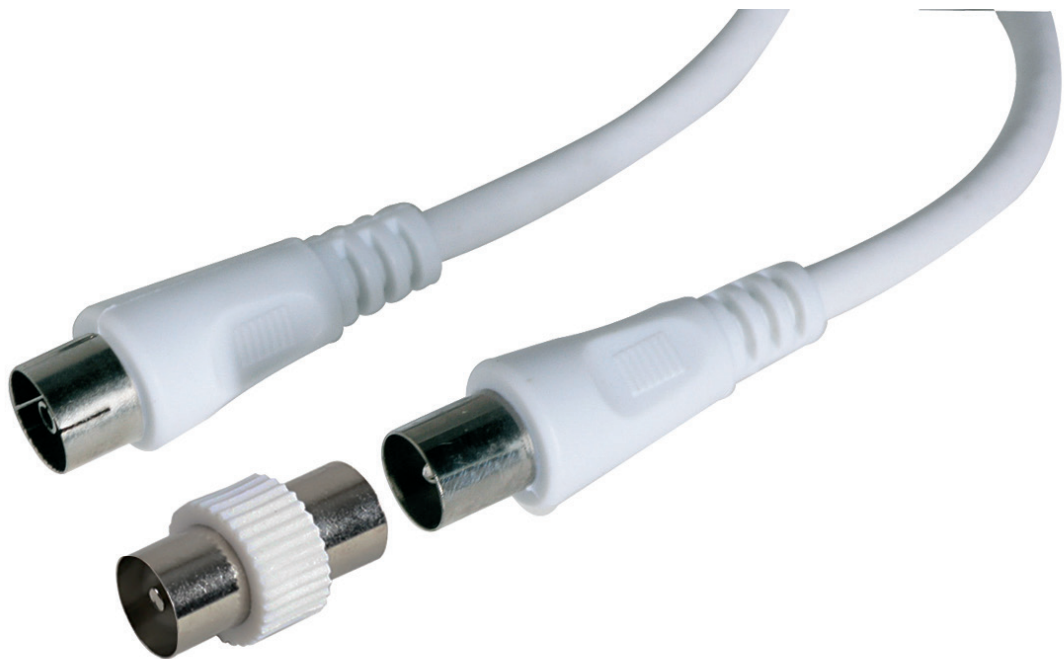

Référence : 017110

## ***Cordon OPTEX coaxial universel avec adaptateur - 1,5m***

### **Spécificités**

Ce cordon prolongateur permet de réaliser une rallonge à votre connexion existante.

Sa connectique est de type coaxiale 9,52mm. Sa longueur est de 1,5 mètres.

  
G R O U P E N O R M A N D