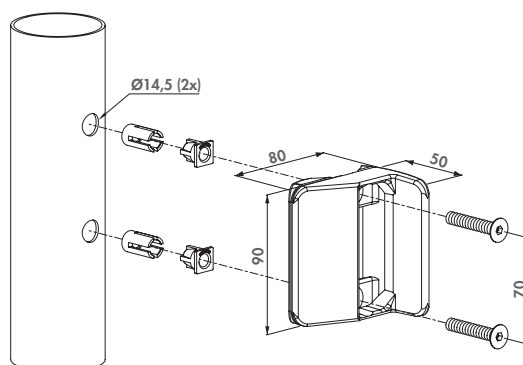

Options de couleur

9005

Spécifications

- Gâche en polyamide pour profils carrés de 40 mm et plus
- Spécialement développée pour un profil de 40 mm
- Uniquement compatible avec la serrure pour portillon de piscine TWIST40
- Fixation innovante: Quick-Fix
- Conforme à la norme pour piscine NF P90-306
- Il est fortement recommandé de prendre connaissance de la norme NF P90-306 avant de fabriquer un portillon de piscine

Serrure compatible et accessoires

TWIST40
P. 22

Code de commande

STK QF Pour poteaux carrés en combinaison avec la serrure TWIST40

Gâche pour serrure TWIST40

STR60 QF (Brevetée)

Gâche en polyamide conforme à la norme piscine NF P90-306. Conçue pour fonctionner avec la serrure Twist. La fixation par Quick-Fix assure un montage simple, rapide et robuste. Pour profil rond de Ø 60 mm uniquement.

Options de couleur

9005

Spécifications

- Gâche en polyamide pour profils ronds de Ø 60 mm
- Spécialement développée pour un profil de 40 mm
- Uniquement compatible avec la serrure pour portillon de piscine TWIST40
- Fixation innovante: Quick-Fix
- Conforme à la norme pour piscine NF P90-306
- Il est fortement recommandé de prendre connaissance de la norme NF P90-306 avant de fabriquer un portillon de piscine

Serrure compatible et accessoires

TWIST40
P. 22

Code de commande

STR60 QF Pour poteaux ronds Ø 60 mm en combinaison avec la serrure TWIST40