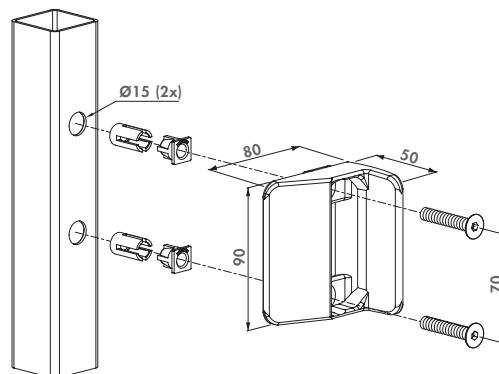

Gâche pour serrure TWIST40

STK QF (Brevetée)

Gâche en polyamide conforme à la norme piscine NF P90-306. Conçue pour fonctionner avec la serrure TWIST40. La fixation par Quick-Fix assure un montage simple, rapide et robuste. Pour profil carré de 40 mm uniquement.

Options de couleur

9005

Spécifications

- Gâche en polyamide pour profils carrés de 40 mm et plus
- Spécialement développée pour un profil de 40 mm
- Uniquement compatible avec la serrure pour portillon de piscine TWIST40
- Fixation innovante: Quick-Fix
- Conforme à la norme pour piscine NF P90-306
- Il est fortement recommandé de prendre connaissance de la norme NF P90-306 avant de fabriquer un portillon de piscine

Serrure compatible et accessoires

TWIST40
P. 22

Code de commande

STK QF Pour poteaux carrés en combinaison avec la serrure TWIST40

Gâche pour serrure TWIST40

STR60 QF (Brevetée)

Gâche en polyamide conforme à la norme piscine NF P90-306. Conçue pour fonctionner avec la serrure Twist. La fixation par Quick-Fix assure un montage simple, rapide et robuste. Pour profil rond de Ø 60 mm uniquement.

Options de couleur

9005

Spécifications

- Gâche en polyamide pour profils ronds de Ø 60 mm
- Spécialement développée pour un profil de 40 mm
- Uniquement compatible avec la serrure pour portillon de piscine TWIST40
- Fixation innovante: Quick-Fix
- Conforme à la norme pour piscine NF P90-306
- Il est fortement recommandé de prendre connaissance de la norme NF P90-306 avant de fabriquer un portillon de piscine