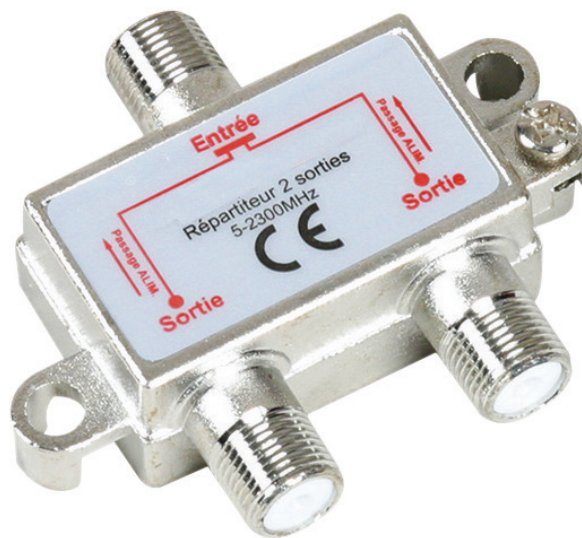

Référence : 042502

## Répartiteur OPTEX satellite 2 sorties en fiche F

### Spécificités

Ce répartiteur intérieur 2 directions en fiche F permet de répartir le signal satellite vers 2 décodeurs.

GROUPENORMAND