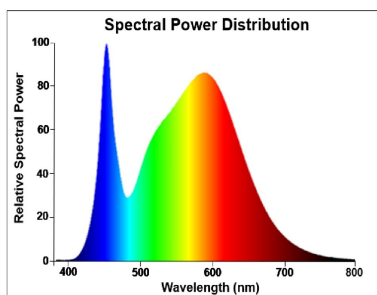

ToLEDo AVANT T8 CCG and AC

ToLEDo Avant T8 CCG 1200mm 13,3W 2000lm 840

0030240

Lampe à objectif spécial	Non
Ne convient pas à l'éclairage résidentiel	Oui
Message de sécurité	Convient aux luminaires fermés

PHOTOMÉTRIE

SCHÉMAS TECHNIQUES