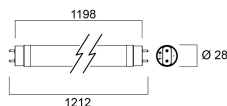

SCHÉMAS TECHNIQUES