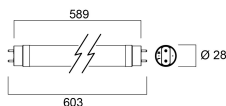

SCHÉMAS TECHNIQUES