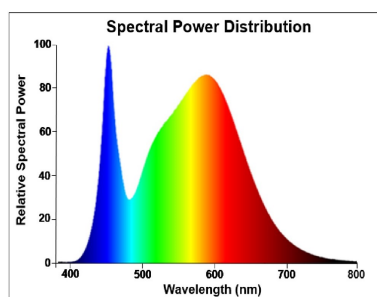

ToLEDo AVANT T8 CCG and AC

ToLEDo Avant T8 CCG 1500mm 18W 2700lm 840

0030243

Sécurité

Condition de fonctionnement optimal (° C)	-20-55
Consignes de nettoyage en cas de bris	Non applicable
Lampe à objectif spécial	Non
Ne convient pas à l'éclairage résidentiel	Oui
Message de sécurité	Convient aux luminaires fermés

PHOTOMÉTRIE

SCHÉMAS TECHNIQUES