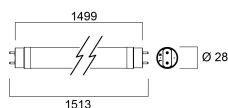

SCHÉMAS TECHNIQUES