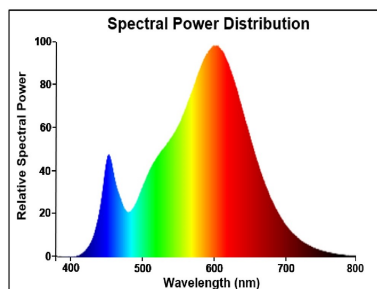

ToLEDo AVANT T8 CCG and AC

ToLEDo Avant T8 CCG 600mm 6,6W 1000lm 830

0030236

Lampe à objectif spécial	Non
Ne convient pas à l'éclairage résidentiel	Oui
Message de sécurité	Convient aux luminaires fermés

PHOTOMÉTRIE

SCHÉMAS TECHNIQUES