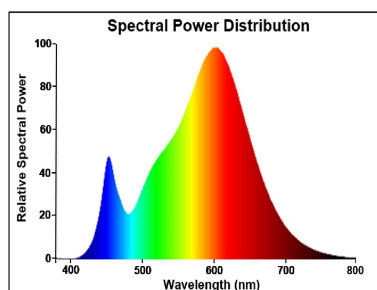

ToLEDo AVANT T8 CCG and AC

ToLEDo Avant T8 CCG 1500mm 18W 2700lm 830

0030242

Sécurité

Condition de fonctionnement optimal (° C)	-20-55
Consignes de nettoyage en cas de bris	Non applicable
Lampe à objectif spécial	Non
Ne convient pas à l'éclairage résidentiel	Oui
Message de sécurité	Convient aux luminaires fermés

PHOTOMÉTRIE

SCHÉMAS TECHNIQUES