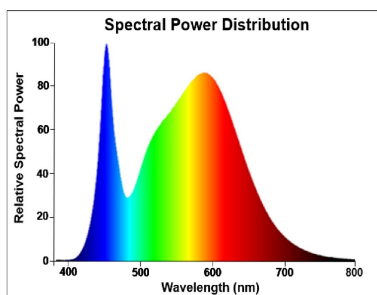

ToLEDo AVANT T8 CCG and AC

ToLEDo Avant T8 CCG 600mm 6,6W 1000lm 840

0030237

Lampe à objectif spécial	Non
Ne convient pas à l'éclairage résidentiel	Oui
Message de sécurité	Convient aux luminaires fermés

PHOTOMÉTRIE

SCHÉMAS TECHNIQUES