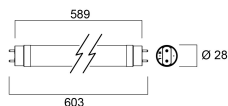

SCHÉMAS TECHNIQUES