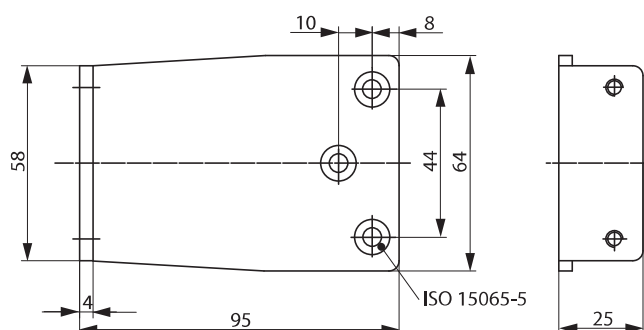

Plaque pour huisseries A154

Pour montage en parallèle pour fixation du bras compas.

Fam.	Référence	Code	Gencod	Désignation produit	Paq.	
DC140	T10	DC140 - A	24506000	4042203687028	DC140 MULTIFORCE 2-3-4-5 AVEC BRAS COMPAS ARGENT	1
	T10	DC140 - B	24508000	4042203687011	DC140 MULTIFORCE 2-3-4-5 AVEC BRAS COMPAS BLANC	1
	T10	DC140 - N	24507000	4042203687004	DC140 MULTIFORCE 2-3-4-5 AVEC BRAS COMPAS NOIR	1
Bras à arrêt mécanique	YF	L141 - A	11193000	4042203433373	L141 BRAS COMPAS AVEC FONCTION D'ARRET POUR DC110/DC120/DC140 ARGENT	1
	YF	L141 - B	11194000	4042203433397	L141 BRAS COMPAS AVEC FONCTION D'ARRET POUR DC110/DC120/DC140 BLANC	1
	YF	L141 - N	11195000	4042203433380	L141 BRAS COMPAS AVEC FONCTION D'ARRET POUR DC110/DC120/DC140 NOIR	1
Accessoires	YF	A154 - A	13792000	4042203408630	A154 PATTE PARALLELE POUR L190 ARGENT	1
	YF	A154 - B	13796000	4042203408661	A154 PATTE PARALLELE POUR L190 BLANC	1
	YF	A154 - N	13795000	4042203408654	A154 PATTE PARALLELE POUR L190 NOIR	1
	YF	A154 - X	12572000	4042203439689	A154 PATTE PARALLELE POUR L190 INOX	1
	YF	A161 - A	13854000	4042203426603	PLAQUE DE MONTAGE POUR DC140 ARGENT	1
	YF	A161 - B	13855000	4042203426634	PLAQUE DE MONTAGE POUR DC140 BLANC	1
	YF	A161 - N	13856000	4042203426627	PLAQUE DE MONTAGE POUR DC140 NOIR	1