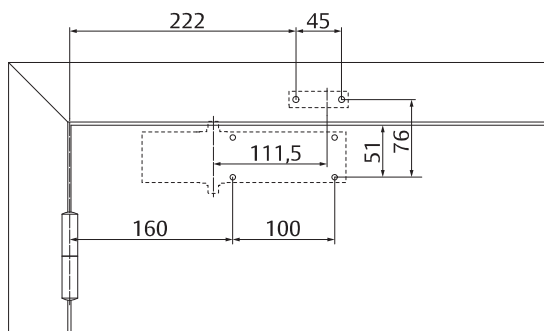

Caractéristiques techniques	
Largeur de porte maximale	1250 mm
Force de fermeture	EN 2/3/4/5
Apte à équiper des portes coupe-feu	Oui
Sens	Porte gauche / porte droite
Vitesse de fermeture	Réglable entre 180° et 15° / EN5 = entre 125° et 15°
À-coup final	Réglable entre 15° et 0°
Frein à l'ouverture	Réglable à partir de 75°
Poids	1.75 kg
Longueur	206 mm
Hauteur	55 mm
Profondeur	43 mm
Certifié	EN 1154
Marquage CE pour les produits du bâtiment	Oui

Finitions :

- Argent
- Blanc RAL9016
- Noir RAL9005

Configurations de poses possibles

Montage sur la porte

Porte gauche

Porte droite à l'inverse

Dimensions

Dimensions EN2

Dimensions

Dimensions EN3

Dimensions

Dimensions EN4

Dimensions

Dimensions EN5

DC140

Accessoires et informations pour passer des commandes