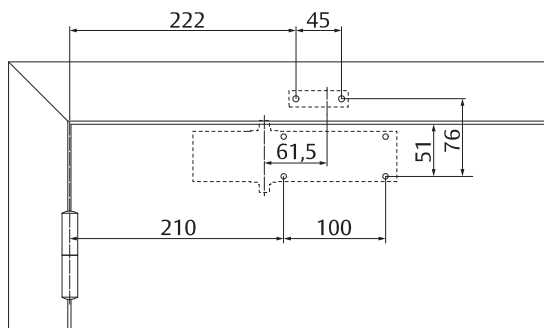

Caractéristiques techniques	
Largeur de porte maximale	1250 mm
Force de fermeture	EN 2/3/4/5
Apte à équiper des portes coupe-feu	Oui
Sens	Porte gauche / porte droite
Vitesse de fermeture	Réglable entre 180° et 15° / EN5 = entre 125° et 15°
À-coup final	Réglable entre 15° et 0°
Frein à l'ouverture	Réglable à partir de 75°
Poids	1.75 kg
Longueur	206 mm
Hauteur	55 mm
Profondeur	43 mm
Certifié	EN 1154
Marquage CE pour les produits du bâtiment	Oui

Finitions :

- Argent
- Blanc RAL9016
- Noir RAL9005

Configurations de poses possibles

Montage sur la porte

Porte gauche

Porte droite à l'inverse

Dimensions

Dimensions EN2

Dimensions

Dimensions EN3

Dimensions

Dimensions EN4

Dimensions

Dimensions EN5

DC140

Accessoires et informations pour passer des commandes