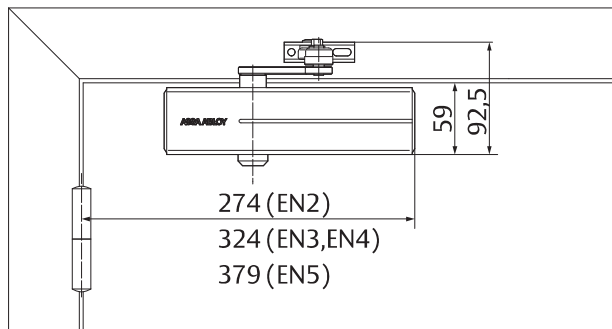

Configurations de poses possibles

Montage sur la porte

Porte gauche

Porte droite à l'inverse