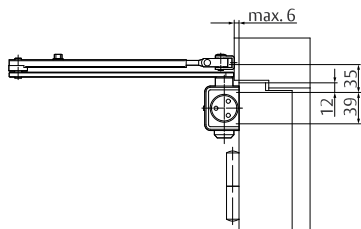

Configurations de poses possibles

Montage sur la porte

Porte gauche

Porte droite à l'inverse