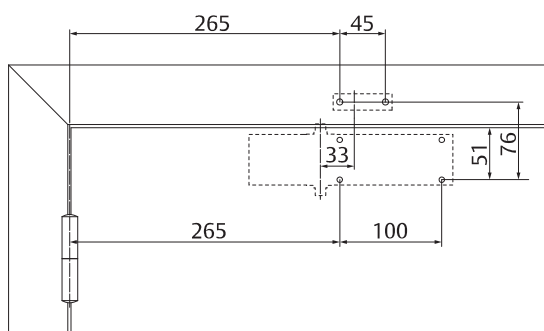

Caractéristiques techniques	
Largeur de porte maximale	1250 mm
Force de fermeture	EN 2/3/4/5
Apte à équiper des portes coupe-feu	Oui
Sens	Porte gauche / porte droite
Vitesse de fermeture	Réglable entre 180° et 15° / EN5 = entre 125° et 15°
À-coup final	Réglable entre 15° et 0°
Frein à l'ouverture	Réglable à partir de 75°
Poids	1.75 kg
Longueur	206 mm
Hauteur	55 mm
Profondeur	43 mm
Certifié	EN 1154
Marquage CE pour les produits du bâtiment	Oui

Finitions :

- Argent
- Blanc RAL9016
- Noir RAL9005

Configurations de poses possibles

Montage sur la porte

Porte gauche

Porte droite à l'inverse

Dimensions

Dimensions EN2

Dimensions

Dimensions EN3

Dimensions

Dimensions EN4

Dimensions

Dimensions EN5

DC140

Accessoires et informations pour passer des commandes