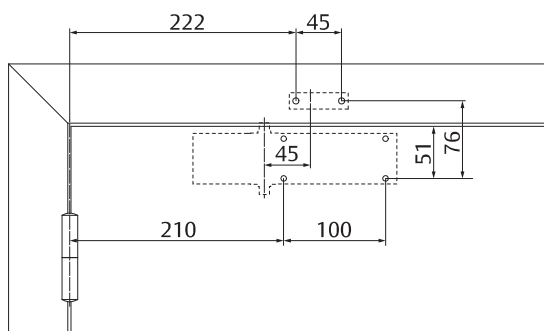

Caractéristiques techniques	
Largeur de porte maximale	1250 mm
Force de fermeture	EN 2/3/4/5
Apte à équiper des portes coupe-feu	Oui
Sens	Porte gauche / porte droite
Vitesse de fermeture	Réglable entre 180° et 15° / EN5 = entre 125° et 15°
À-coup final	Réglable entre 15° et 0°
Frein à l'ouverture	Réglable à partir de 75°
Poids	1.75 kg
Longueur	206 mm
Hauteur	55 mm
Profondeur	43 mm
Certifié	EN 1154
Marquage CE pour les produits du bâtiment	Oui

Finitions :

- Argent
- Blanc RAL9016
- Noir RAL9005

Configurations de poses possibles

Montage sur la porte

Porte gauche

Porte droite à l'inverse

Dimensions

Dimensions EN2

Dimensions

Dimensions EN3

Dimensions

Dimensions EN4

Dimensions

Dimensions EN5

DC140

Accessoires et informations pour passer des commandes