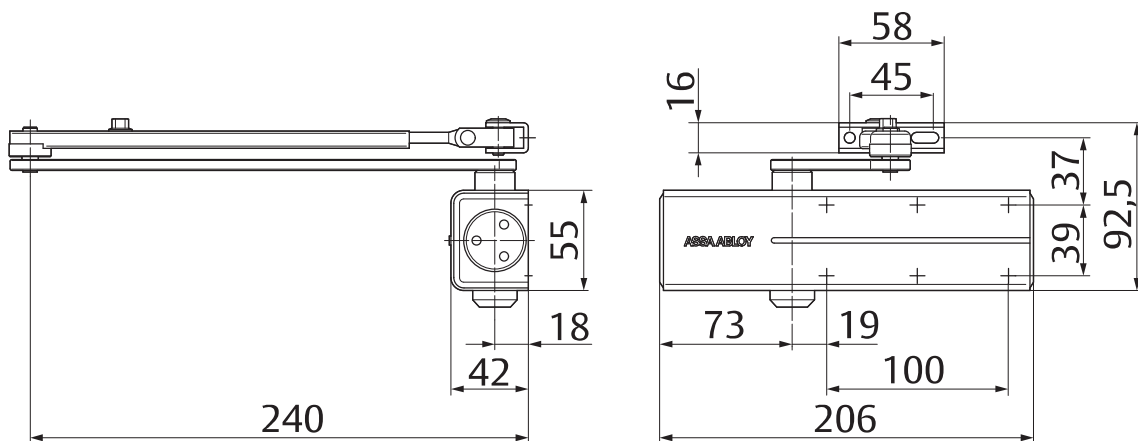

DC140

Ferme-porte à pignon crémaillère et bras compas

ASSA ABLOY DC140

- Ferme-porte à pignon crémaillère et bras compas
- Certifié EN 1154, force EN 2/3/4/5
- Pour portes jusqu'à 1250 mm de large maximum
- Répond aux exigences d'infrastructure d'accessibilité pour les Personnes à Mobilité Réduite

Caractéristiques DC140

- Convient aux portes coupe-feu et étanches à la fumée
- Pour porte droite et gauche
- Valves thermodynamiques pour des performances stables
- Vitesse de fermeture, à-coup final et frein à l'ouverture réglables en continu, vis en façade
- Choix de la force de fermeture à l'installation par positionnement du corps
- Angle d'ouverture supérieur à 180° (EN 5 = 125°)
- Finitions standards : Argent (EV1), Blanc RAL9016, Noir RAL9005

CE	ASSA ABLOY Sicherheitstechnik GmbH Bühlstockstraße 20 72458 Albstadt	16
	EN 1154:1996/A1:2002/AC:2006-02 1121-CPR-AD5248	
DC140	4 8 2/3/4 1 1 4 3 8 5 1 1 4	
Dangerous substances: None