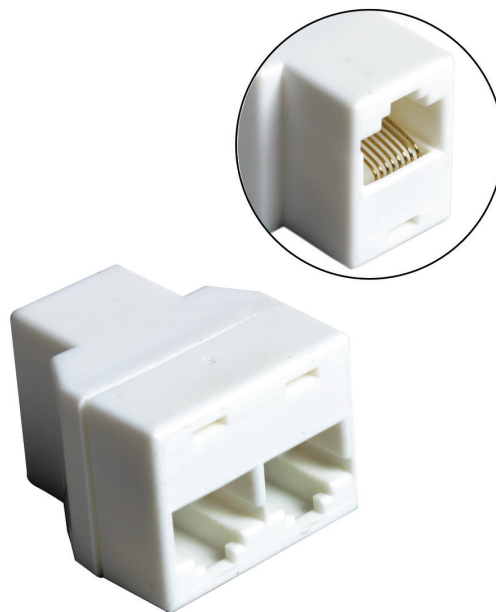

Référence : 093175

Dédouleur FPE RJ45 mâle / 2 RJ45 femelle

Spécificités

Ce boîtier permet de doubler la connexion RJ45 vers une connexion RJ45 mâle.

G R O U P E N O R M A N D