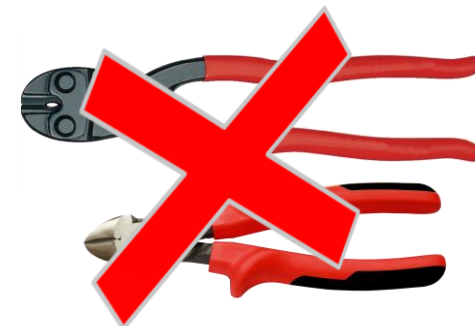

○ Pince BiCut

- **200% de force en plus**
Sur simple pression du bouton Power, la pince passe en mode démultiplié. Coupe de la corde à piano Ø 3 mm
- **40% plus léger**
Par rapport à deux pinces équivalentes
- **30% d'économie à l'achat**
Par rapport à deux pinces équivalentes