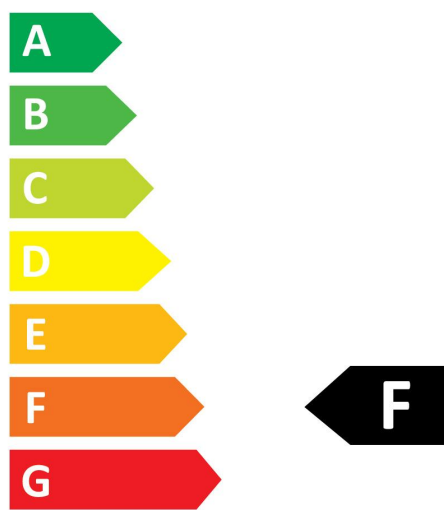

SYLVANIA

ToLEDo Stick

ToLEDo Stick 8W 850lm 840 E27

0029562

0029562

8
kWh/1000h

2019/2015