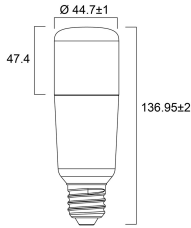

PHOTOMÉTRIE

SCHÉMAS TECHNIQUES

ToLEDo Stick

ToLEDo Stick V4 1100LM 840 E27 SL

0029565

0029565

10
kWh/1000h

2019/2015