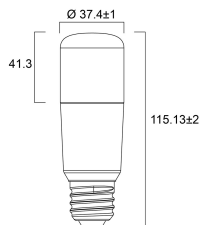

ToLEDo Stick

ToLEDo Stick 8W 806lm 827 E27

0029561

Diamètre nominal produit (mm)	37
Poids (kg)	0.04

Emballage

Type d'emballage	Carton
Code EAN	5410288295619
Longueur simple de l'emballage (cm)	3.9
Largeur unitaire de l'emballage (cm)	3.9
Profondeur emballage unitaire (cm)	12.3
DUN14 (intérieur)	15410288295616
unités par emballage extérieur	10
Longueur / hauteur de l'emballage extérieur (cm)	21.0
largeur de l'emballage extérieur (cm)	8.8
Profondeur de l'emballage extérieur (cm)	13.7

ToLEDo Stick

ToLEDo Stick 8W 850lm 840 E27

0029562

Diamètre nominal produit (mm)	37
Poids (kg)	0.04

Emballage

Type d'emballage	Carton
Code EAN	5410288295626
Longueur simple de l'emballage (cm)	3.9
Largeur unitaire de l'emballage (cm)	3.9
Profondeur emballage unitaire (cm)	12.3
DUN14 (intérieur)	15410288295623
unités par emballage extérieur	10
Longueur / hauteur de l'emballage extérieur (cm)	21.0
largeur de l'emballage extérieur (cm)	8.8
Profondeur de l'emballage extérieur (cm)	13.7

PHOTOMÉTRIE

SCHÉMAS TECHNIQUES

ToLEDo Stick

ToLEDo Stick 8W 850lm 840 E27

0029562

SYLVANIA

0029562

8
kWh/1000h