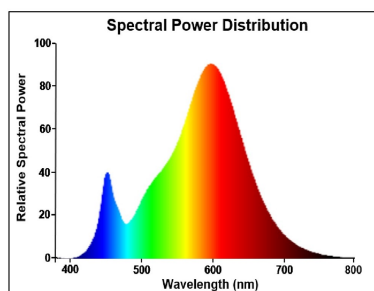

ToLEDo Stick

ToLEDo Stick 14W 1521lm 827 E27

0029567

Diamètre nominal produit (mm)	45
Poids (kg)	0.07

Emballage

Type d'emballage	Carton
Code EAN	5410288295671
Longueur simple de l'emballage (cm)	4.5
Largeur unitaire de l'emballage (cm)	4.5
Profondeur emballage unitaire (cm)	14.4
DUN14 (intérieur)	15410288295678
unités par emballage extérieur	10
Longueur / hauteur de l'emballage extérieur (cm)	24.5
largeur de l'emballage extérieur (cm)	10.2
Profondeur de l'emballage extérieur (cm)	15.8

Sécurité

Condition de fonctionnement optimal (° C)	-20-40
Consignes de nettoyage en cas de bris	Non applicable
Lampe à objectif spécial	Non
A utiliser uniquement en environnement sec	Oui
Ne convient pas à l'éclairage résidentiel	Oui
Message de sécurité	Ne convient pas aux luminaires fermés

PHOTOMÉTRIE

SCHÉMAS TECHNIQUES