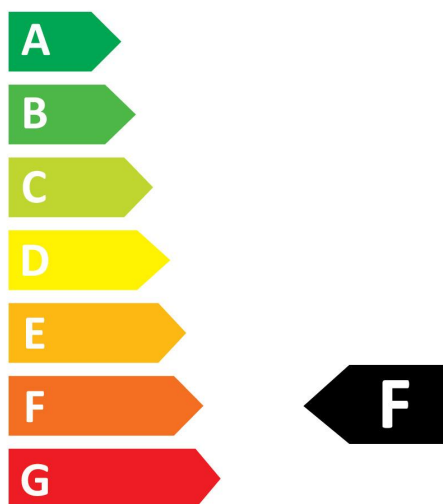

PHOTOMÉTRIE

SCHÉMAS TECHNIQUES

ToLEDo Stick

ToLEDo Stick 14W 1521lm 827 E27

0029567

SYLVANIA

0029567

14
kWh/1000h