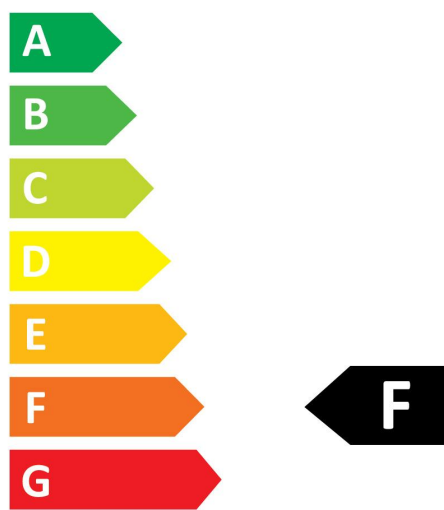

SYLVANIA

ToLEDo Stick

ToLEDo Stick 8W 806lm 827 E27

0029561

0029561

8
kWh/1000h

2019/2015