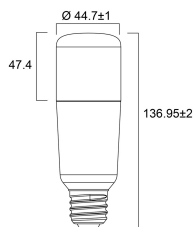

ToLEDo Stick

ToLEDo Stick 10W 1050lm 827 E27

0029564

Diamètre nominal produit (mm)	45
Poids (kg)	0.07

Emballage

Type d'emballage	Carton
Code EAN	5410288295640
Longueur simple de l'emballage (cm)	4.5
Largeur unitaire de l'emballage (cm)	4.5
Profondeur emballage unitaire (cm)	14.4
DUN14 (intérieur)	15410288295647
unités par emballage extérieur	10
Longueur / hauteur de l'emballage extérieur (cm)	24.5
largeur de l'emballage extérieur (cm)	10.2
Profondeur de l'emballage extérieur (cm)	15.8

PHOTOMÉTRIE

SCHÉMAS TECHNIQUES

ToLEDo Stick

ToLEDo Stick 10W 1050lm 827 E27

0029564

0029564

10
kWh/1000h

2019/2015