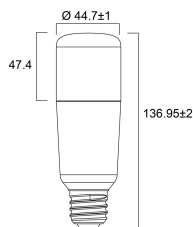

PHOTOMÉTRIE

SCHÉMAS TECHNIQUES

ToLEDo Stick

ToLEDo Stick 14W 1521lm 827 E27

0029567

SYLVANIA

0029567

14
kWh/1000h