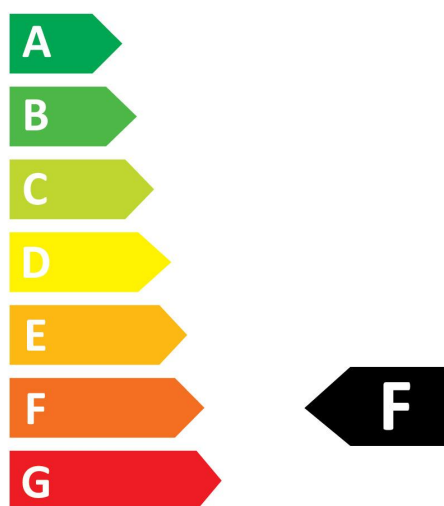

PHOTOMÉTRIE

SCHÉMAS TECHNIQUES

ToLEDo Stick

ToLEDo Stick 10W 1050lm 827 E27

0029564

0029564

10
kWh/1000h

2019/2015

ToLEDo Stick V4 1100LM 840 E27 SL

0029565

Caractéristiques

- Gamme de lampes LED compactes, efficaces et éco-performantes pour remplacer les lampes à incandescence, halogènes et fluocompactes traditionnelles. Lampes durables (durée de vie de 15 000 heures) et économiques. Température de couleur : blanc neutre (4000K) ou blanc chaud (2700K), avec un IRC > 80. Non dimmable. Garantie 3 ans. Ne convient pas aux luminaires fermés.