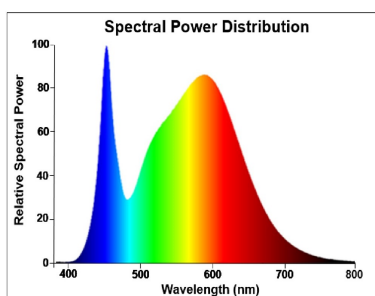

ToLEDo Stick

ToLEDo Stick V4 1100LM 840 E27 SL

0029565

Diamètre nominal produit (mm)	45
Poids (kg)	0.07

Emballage

Type d'emballage	Carton
Code EAN	5410288295657
Longueur simple de l'emballage (cm)	4.5
Largeur unitaire de l'emballage (cm)	4.5
Profondeur emballage unitaire (cm)	14.4
DUN14 (intérieur)	15410288295654
unités par emballage extérieur	10
Longueur / hauteur de l'emballage extérieur (cm)	24.5
largeur de l'emballage extérieur (cm)	10.2
Profondeur de l'emballage extérieur (cm)	15.8

Sécurité

Condition de fonctionnement optimal (° C)	-20-40
Consignes de nettoyage en cas de bris	Non applicable
Lampe à objectif spécial	Non
A utiliser uniquement en environnement sec	Oui
Ne convient pas à l'éclairage résidentiel	Oui
Message de sécurité	Ne convient pas aux luminaires fermés

PHOTOMÉTRIE

SCHÉMAS TECHNIQUES