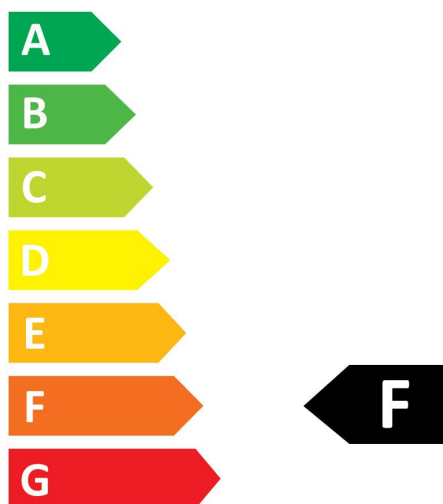

ToLEDo Stick

ToLEDo Stick 8W 806lm 827 E27

0029561

SYLVANIA

0029561

8
kWh/1000h

2019/2015