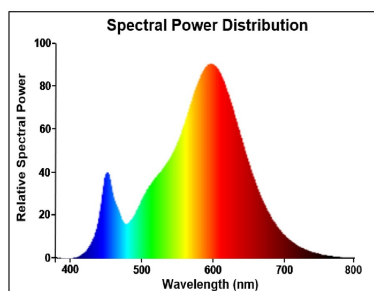

ToLEDo Stick

ToLEDo Stick 10W 1050lm 827 E27

0029564

Diamètre nominal produit (mm)	45
Poids (kg)	0.07

Emballage

Type d'emballage	Carton
Code EAN	5410288295640
Longueur simple de l'emballage (cm)	4.5
Largeur unitaire de l'emballage (cm)	4.5
Profondeur emballage unitaire (cm)	14.4
DUN14 (intérieur)	15410288295647
unités par emballage extérieur	10
Longueur / hauteur de l'emballage extérieur (cm)	24.5
largeur de l'emballage extérieur (cm)	10.2
Profondeur de l'emballage extérieur (cm)	15.8

Sécurité

Condition de fonctionnement optimal (° C)	-20-40
Consignes de nettoyage en cas de bris	Non applicable
Lampe à objectif spécial	Non
A utiliser uniquement en environnement sec	Oui
Ne convient pas à l'éclairage résidentiel	Oui
Message de sécurité	Ne convient pas aux luminaires fermés

PHOTOMÉTRIE

SCHÉMAS TECHNIQUES