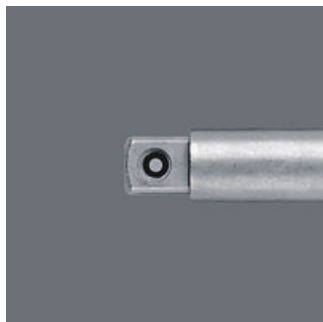

Avec goupille à ressort

Avec goupille à ressort ; pour douilles machines

Autres variantes de cette famille de produits:

	inch	mm	inch	inch
05050205001¹⁾	1/4"	50	2"	1/4"
05050210001¹⁾	1/4"	100	4"	1/4"
05050215001¹⁾	3/8"	50	2"	1/4"
05050220001¹⁾	3/8"	100	4"	1/4"

1) Avec goupille à ressort ; pour douilles machines

Lien
<https://products.wera.de/fr/embouts_supports_adaptateurs_elements_de_liaison_et_assortiments_supports_adaptateurs_et_elements_de_liaison_les_tiges_doutils_et_les_elem>

Wera - 870/4
05050215001 - 4013288017079

Wera Werkzeuge GmbH
Korzter Straße 21-25
D-42349 Wuppertal
Tel: +49 (0)2 02 / 40 45-0
E-Mail: info@wera.de