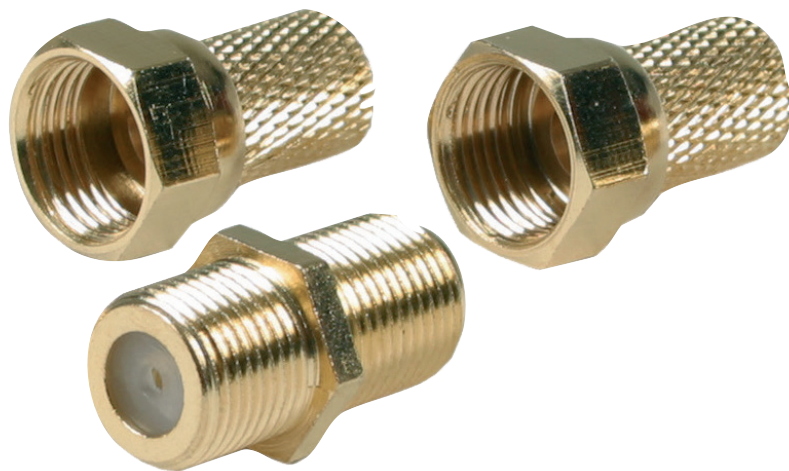

Référence : 051015

2 fiches OPTEX type F connectique doré avec adaptateur

Spécificités

Ces fiches permettent de réaliser vos connexions d'antenne.

G R O U P E N O R M A N D