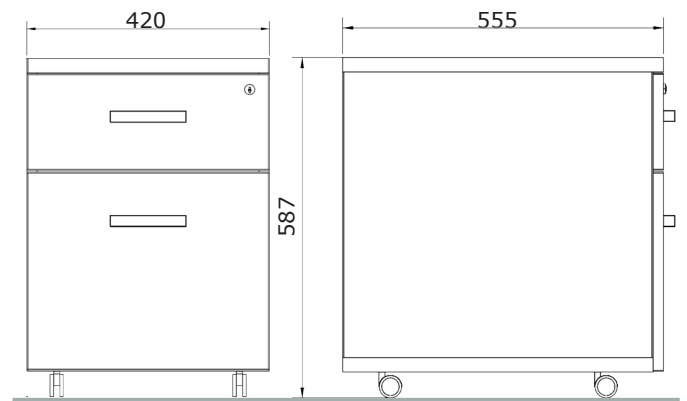

CAISSON MOBILE 2 TIROIRS

DESCRIPTION :

- ▣ Dessus en mélaminé de 25 mm d'épaisseur, chant de 2 mm en ABS sur tout le périmètre
- ▣ Fonds et côtés en mélaminé de 19 mm d'épaisseur, chant de 2 mm en ABS sur tout le périmètre
- ▣ 2 tiroirs dont 1 tiroir à dossiers suspendus
- ▣ Système anti basculement des tiroirs
- ▣ Fermeture centralisée
- ▣ Sans plumier
- ▣ Jeu de 2 clefs fourni
- ▣ 4 roulettes pivotantes fournies

DIMENSIONS : H x L x P (mm)

Produits BU-CA-2T	
Caisson Mobile	587x420x555
Roulette	H50xØ40xP38
Emballages	
Nombre de colis	1
Colis	600x440x560
Volume	0.15 m ³
Poids net	29.53 Kg

COLORIS STANDARDS :

Finitions mélaminés