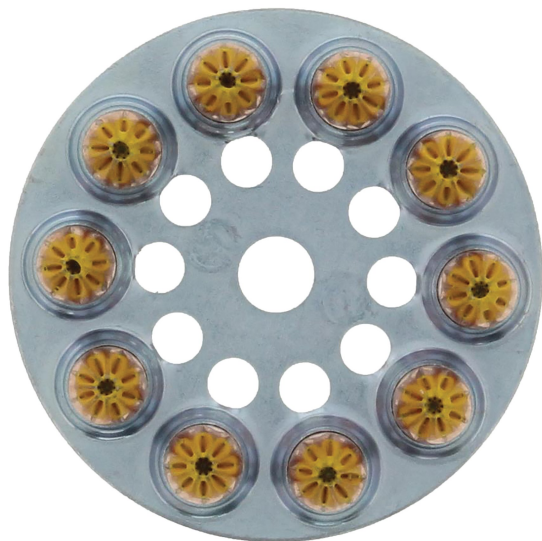

CARTOUCHE 6,3/10**spit****DESCRIPTION PRODUIT**

- Disque de 10 charges

AVANTAGES

- Compatible avec P370

AGRÉMENTS

GAMME DE PRODUITS

Désignation ▲▼	Conditionnement ▲▼	Quantité ▲▼	Code ▲▼
CHARGE DISQUE 6.3/10 MARRON (Très faible)	Boîte carton	100	031740
CHARGE DISQUE 6.3/10 VERTE (Faible)	Boîte carton	100	031600
CHARGE DISQUE 6.3/10 JAUNE (Moyenne)	Boîte carton	100	031700
CHARGE DISQUE 6.3/10 ROUGE (Forte)	Boîte carton	100	011658