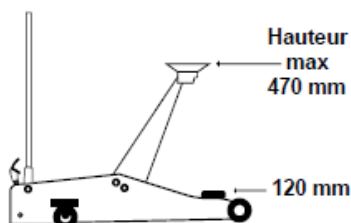

161.0366

Cric hydraulique extra-bas FORMULALift 3T

LES + PRODUITS :

Acier

- Levée rapide en seulement 6 coups
- Poids : 30,2 kg
- Longueur : 628 mm
- Largeur : 343 mm avec les roues

CONDITIONNEMENT
18 crics / palette
LIVRÉ EN CARTON ROBUSTE
DOUBLE CANNULURE

Descente freinée

Coupelle inox
pour le rangement de
visserie et petits éléments

Double pompe

2006/42/EC