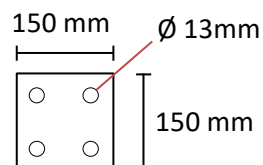

### ➤ VELO755GAL – EPINGLE À VÉLO

Gamme : SIGN

Code douane : 7326909890

EAN : 3321360039361

REF	Hauteur (mm)	Largeur (mm)	Diamètre (mm)	POIDS (kg)
VELO755GAL	750	750	50	6,9

- **Fabriqué en :** acier galvanisé