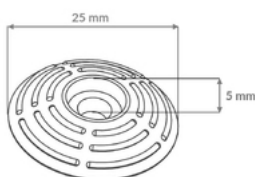

Les pastilles podotactiles d'éveil de vigilance WACCESS® se positionnent avant et parallèlement à une zone à risque (escalier, vide, traversée dangereuse, passage pour piétons, quai de métro...) pour alerter du danger de chute à toute personne s'en approchant. Leur géométrie en 3D permet la détection du danger par le pied. La version à visser simplifie la pose, elle est idéale pour le bois et la moquette

PASTILLES PODOTACTILES COLORE A VISSER WACCESS®

Les pastilles podotactiles d'éveil de vigilance WACCESS® se positionnent avant et parallèlement à une zone à risque pour alerter du danger de chute à toute personne s'en approchant. La version à visser simplifie la pose, elle est idéale pour le bois et la moquette

Couleur :

LES + PRODUITS

- Esthétique de la finition
- Idéal pour une pose sur le bois et la moquette
- Solidité et durabilité
- Evacuation de l'eau grâce aux sphères antidérapantes discontinues
- Pose facile et rapide
- Résistance remarquable à l'abrasion et aux passages intensifs
- Conforme à la norme NF P98-351
- 1 gabarit de pose de 1 380 x 413 mm fourni
- 200 vis à bois

Reference racine	Dimensions	Mode de pose	Domaine d'utilisation	Matière
630073	• Dimensions (L*l*diam en mm) : 25 x 5 mm • Diamètre (mm) : 25 • Dimensions de la vis (mm) : 4 x 20 mm • Hauteur (mm) : 5	À visser	Etablissements recevants du public (ERP), Passage piéton	ABS

Si le support n'est pas en bois, choisissez des vis plus longues avec chevilles si nécessaire (M4)

Caractéristiques fiche produit	caracteristiques techniques
• Environnement : Intérieur, Extérieur • Composants produit : 200 pastilles (soit 1,380m), 1 gabarit de pose 1 380 x 413 mm et 200 vis à bois en inox A2 L.20 mm • Type de produit : Pastilles à visser • Type de vis fournies : 200 vis à bois en inox A2 L.20 mm • Contenu du kit : 200 pastilles (soit 1,380m), 1 gabarit de pose 1 380 x 413 mm et 200 vis à bois en inox A2 L.20 mm	• Poids net (kg) : 0.803 • Faiblesse chimique : Acétone, Ammoniaque, Benzène, Chlore, Diesel, Essence, Ether, Méthyléthylcétone • Résistance produits chimique : Eau de mer, éthylène glycol