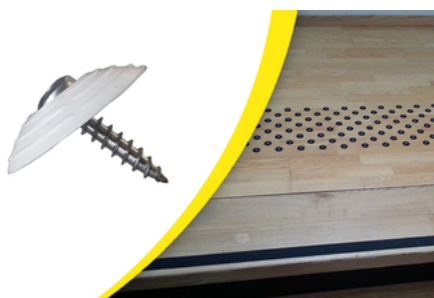

Les pastilles podotactiles d'éveil de vigilance WACCESS® se positionnent avant et parallèlement à une zone à risque (escalier, vide, traversée dangereuse, passage pour piétons, quai de métro...) pour alerter du danger de chute à toute personne s'en approchant. Leur géométrie en 3D permet la détection du danger par le pied. La version à visser simplifie la pose, elle est idéale pour le bois et la moquette

### PASTILLES PODOTACTILES COLORE A VISSER WACCESS®

Les pastilles podotactiles d'éveil de vigilance WACCESS® se positionnent avant et parallèlement à une zone à risque pour alerter du danger de chute à toute personne s'en approchant. La version à visser simplifie la pose, elle est idéale pour le bois et la moquette

### LES + PRODUITS

- Esthétique de la finition
- Idéal pour une pose sur le bois et la moquette
- Solidité et durabilité
- Evacuation de l'eau grâce aux sphères antidérapantes discontinues
- Pose facile et rapide
- Résistance remarquable à l'abrasion et aux passages intensifs
- Conforme à la norme NF P98-351
- 1 gabarit de pose de 1 380 x 413 mm fourni
- 200 vis à bois

Reference racine	Dimensions	Mode de pose	Domaine d'utilisation	Matière
630073	<ul style="list-style-type: none"> <li>• Dimensions (L*l*diam en mm) : 25 x 5 mm</li> <li>• Diamètre (mm) : 25</li> <li>• Dimensions de la vis (mm) : 4 x 20 mm</li> <li>• Hauteur (mm) : 5</li> </ul>	À visser	Etablissements recevants du public (ERP), Passage piéton	ABS