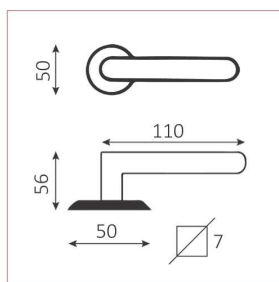

## Références produit

|                           |                   |
|---------------------------|-------------------|
| • Fonction bec de cane    | <b>004003/31M</b> |
| • Fonction clé L          | <b>ECLR59/31S</b> |
| • Fonction cylindre       | <b>ECYR59/31S</b> |
| • Fonction WC sans voyant | <b>ECDR59/31S</b> |

## Dimensions et/ou épaisseurs

Longueur poignée : 110 mm  
Saillie poignée : 56 mm  
Entraxe de fixation : 38 mm  
Diamètre rosaces : 50 mm

## Description

Béquille de forme courbée légèrement vrillée, qui s'élargit vers la fin et se termine en biseau. En aluminium traité finition inox. De longueur 110 mm et de saillie 56 mm. Montée directement sur la sous rosace de fixation en pvc.

## Description technique

Montage monobloc, entraxe 38 mm avec vis bouchons et vis bois, carré de 7 mm pour épaisseurs de portes 38 à 45 mm.