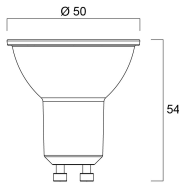

RefLED ES50 DIMMABLE

RefLED ES50 V3 345LM DIM 840 36°
0027442

Largeur unitaire de l'emballage (cm)	5.2
Profondeur emballage unitaire (cm)	5.2
DUN14 (inner)	25410288274427
Unités par emballage intérieur	6
Hauteur de l'emballage intérieur (cm)	16.7
Profondeur de l'emballage intérieur (cm)	11.6
Longueur de l'emballage intérieur (cm)	7.5
DUN14 (extérieur)	15410288274420
unités par emballage extérieur	60
Longueur / hauteur de l'emballage extérieur (cm)	59.8
largeur de l'emballage extérieur (cm)	18.7
Profondeur de l'emballage extérieur (cm)	17.1

Sécurité

Consignes de nettoyage en cas de bris	Not applicable
Lampe à objectif spécial	Non
A utiliser uniquement en environnement sec	Oui
Ne convient pas à l'éclairage résidentiel	Oui
Message de sécurité	Dimmable with approved dimmers
Message de sécurité	Ne convient pas aux luminaires fermés

SCHÉMAS TECHNIQUES