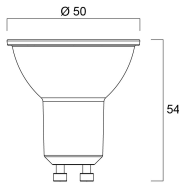

RefLED ES50 DIMMABLE

RefLED ES50 V3 345LM DIM 830 36°
0027440

Largeur unitaire de l'emballage (cm)	5.2
Profondeur emballage unitaire (cm)	5.2
DUN14 (inner)	25410288274403
Unités par emballage intérieur	6
Hauteur de l'emballage intérieur (cm)	16.7
Profondeur de l'emballage intérieur (cm)	11.6
Longueur de l'emballage intérieur (cm)	7.5
DUN14 (extérieur)	15410288274406
unités par emballage extérieur	60
Longueur / hauteur de l'emballage extérieur (cm)	59.8
largeur de l'emballage extérieur (cm)	18.7
Profondeur de l'emballage extérieur (cm)	17.1

Sécurité

Consignes de nettoyage en cas de bris	Not applicable
Lampe à objectif spécial	Non
A utiliser uniquement en environnement sec	Oui
Ne convient pas à l'éclairage résidentiel	Oui
Message de sécurité	Dimmable with approved dimmers
Message de sécurité	Ne convient pas aux luminaires fermés

SCHÉMAS TECHNIQUES