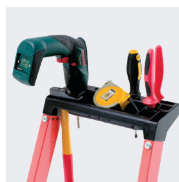

## L'essentiel professionnel, l'isolation en plus

Le marchepied COMPACT fibre est un marchepied conçu en mixte fibre de verre et aluminium. Il répond à la norme EN 50528, au décret 96 333 et est labellisé NF. Disponible de 3 à 7 marches, il vous permet d'accéder en toute sécurité à une hauteur maximum de 3,61 m. Ses marches mesurent 80 mm de profondeur, son porte-outils dispose d'un crochet porte-seau et sa plate-forme d'un crochet anti-repliement pour une dimension de 250 x 250 mm. Extrêmement léger et compact replié il se transporte et se stocke facilement. Les modèles 6 et 7 marches ont deux sangles.

Modèle 5 marches

- ▶ Marches de 80mm striées antidérapantes.
- ▶ Plate-forme de 250 x 250 mm.
- ▶ Les articulations en aluminium sont anti-grippage.
- ▶ Béquille arrière plus large que le plan de montée pour une meilleure stabilité.
- ▶ Les montants en fibre de verre garantissent contre les chocs électriques

Maxi sécurité anti-basculement avant

Verrou automatique anti-soulèvement du repose-pieds

Porte-outils avec logement perceuse et visserie

Liaison sertie carrée sans vis ni rivet. Marche largeur 80 mm.

Sabot enveloppant antidérapant à plans coupés réf. 09007063