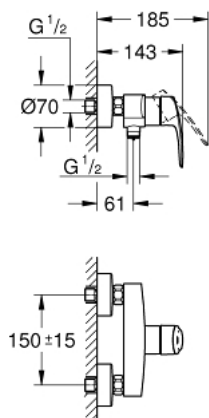

• Version GROHE Professional