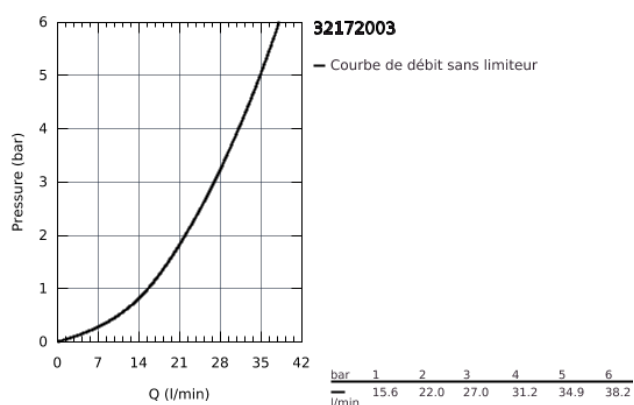

• Version GROHE Professional