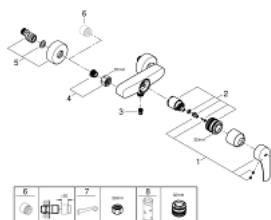

### DESCRIPTION DU PRODUIT

- Montage mural apparent
- Levier de commande métallique
- **GROHE SilkMove** Cartouche en céramique 35mm avec butée éco 1/2 débit
- Limiteur de débit ajustable
- avec limiteur de température
- **GROHE StarLight** Chrome éclatant et durable
- Clapet anti-retour intégré dans le départ douche 1/2"
- Raccords en S
- Rosaces métalliques
- Protégé contre les retours d'eau

### PIÈCES DÉTACHÉES

- 1: levier (N ° de commande 48542000)
- 2: Cartouche (N ° de commande 46589000)
- 3: Clapets anti-retours (N ° de commande 42601000)
- 4: Erou chromé avec partie fileté 1/2" (N ° de commande 45044000)
- 5: Raccord S mural (N ° de commande 12662000)
- 6: Rallonge 3/4" 20 mm (N ° de commande 0713000M)\*
- 7: Clé spéciale (N ° de commande 19377000)\*
- 8: Clé (N ° de commande 19332000)\*