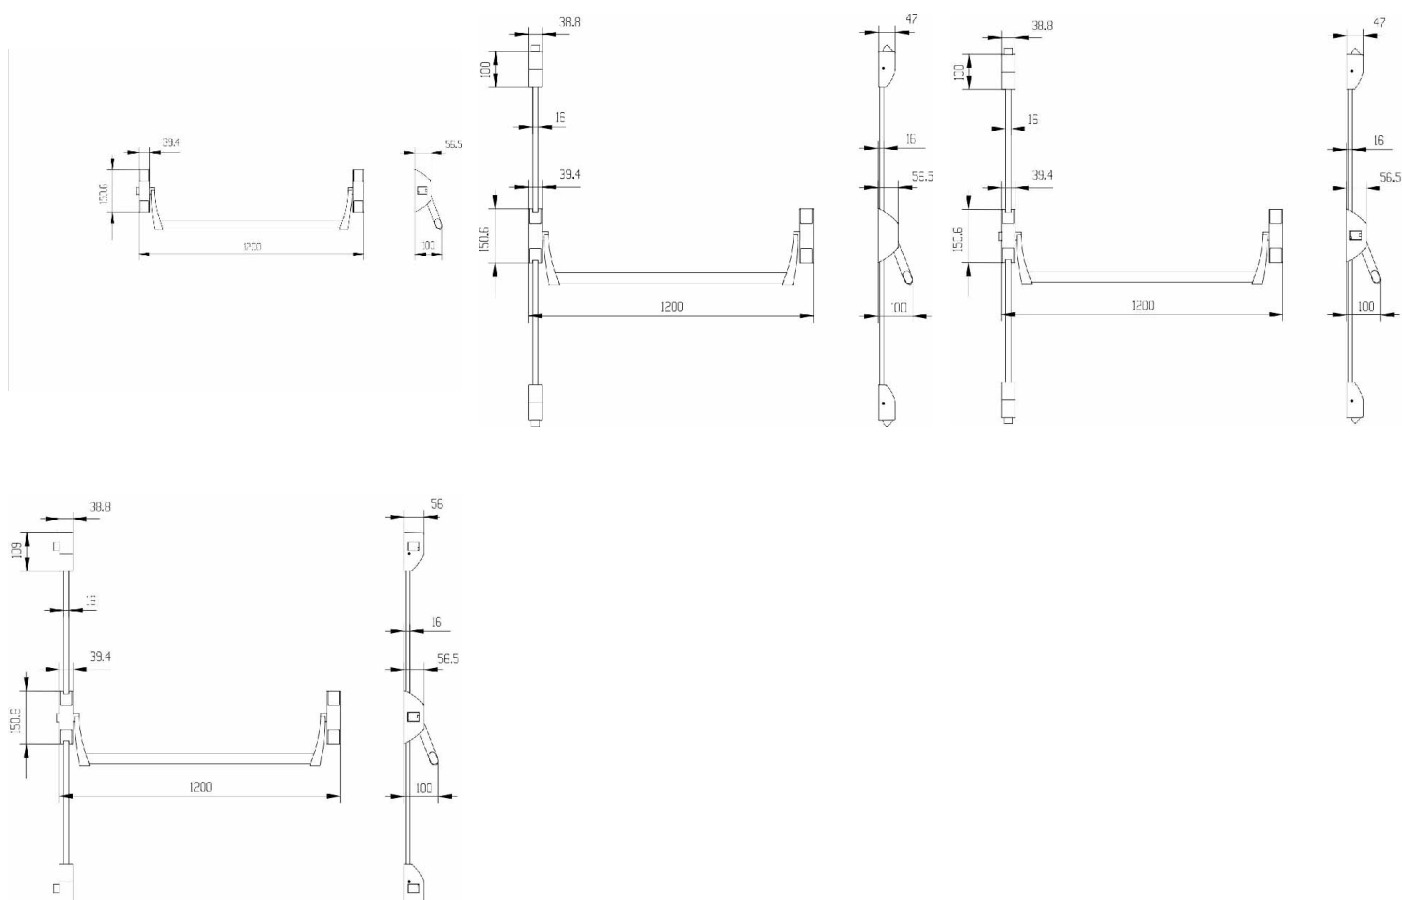

### LES PLUS PRODUIT

- Installation facile en 4 étapes grâce aux sous-plaques de pose
- Contre-pêne de sécurité
- Remplacement des fermetures anti-panique du marché possible : compatible avec les entraxes 54 et 90 mm pour les vis traversantes.
- Esthétique discrète et moderne avec une combinaison de matières et de finitions
- Finitions anti-microbienne
- Barre de 1200 mm livrée en standard pour couvrir toutes les largeurs de porte
- Large gamme de gâches disponibles pour s'adapter à chaque porte

### SCHÉMAS TECHNIQUES

RÉFÉRENCES

Référence	Désignation
<b>1 point - 1200 mm</b>	
EA10121-23-0A	Argent / Noir- Capots ABS PC
EA10121-11-0A	Noir - Capots zamak Noir
EA10121-12-0A	Blanc - Capots zamak Blanc
EA10121-13-0A	Argent - Capots zamak Argent
<b>2 points haut et bas - 1200 mm</b>	
EA20121-11-0A	Noir - Capots zamak Noir
EA20121-12-0A	Blanc - Capots zamak Blanc
EA20121-13-0A	Argent - Capots zamak Argent
<b>3 points haut et bas - 1200 mm</b>	
EA30121-11-0A	Noir - Capots zamak Noir
EA30121-12-0A	Blanc - Capots zamak Blanc
EA30121-13-0A	Argent - Capots zamak Argent
<b>3 points latéraux</b>	
EA31121-11-0A	Noir - Capots zamak Noir
EA31121-12-0A	Blanc - Capots zamak Blanc
EA31121-13-0A	Argent - Capots zamak Argent
<b>Bequille avec passage cylindre Profil Européen</b>	
IM1121-11-0A	Noir
IM1121-12-0A	Blanc
IM1121-13-0A	Argent
<b>Bouton avec passage cylindre Profil Européen</b>	
IM2121-11-0A	Noir
IM2121-12-0A	Blanc
IM2121-13-0A	Argent
<b>Accessoires Isy Bar</b>	
Kit de prolongation pour porte de grande hauteur - jusqu'à 3200 mm	