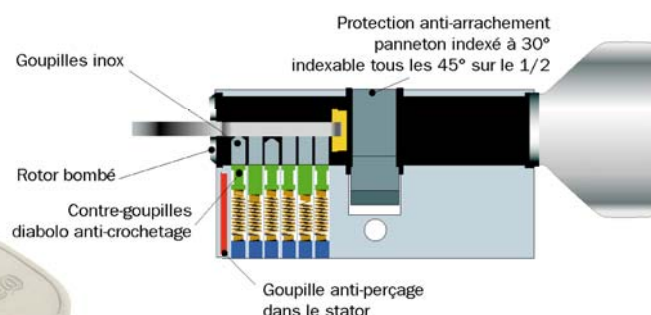

ISR6 à 2 entrées ou à 2 entrées fonction "sécurité"

SERRURE, VERROU, MODULE ANTIPANIQUE...

Compatible avec le verrou ISR6

Caractéristiques techniques

Généralités :

- **5** clés réversibles en laiton nickelé
- 6 goupilles Inox
- Contre-goupilles diabolos anti-crochetage
- Rotor bombé fraisé limitant les risques de cassure et de torsion
- Protection anti-perçage dans le stator : 1 goupille en acier traité Ø 1,8 mm
- Protection anti-arrachement
- Panneton DIN en acier fritté incliné à 30°
- Finition : nickelé mat
- Carte de réapprovisionnement
- Conforme à la Norme EN 1303:2005 (*téléchargement site iseo-france.eu*)

1 6 0 0 0 C 5 1

- Fabriqué en Italie

Dimensions : page 12

Services sur demande :

- Fonction "**sécurité**" : permet l'ouverture même si une clé est introduite de l'autre côté
- S'ouvrant
- Possibilité de s'ouvrant avec le verrou **ISR6**

Ex :

- Sur numéro donné
- Autres dimensions

Entretien :

- Lubrifiant **Lubriseo** exclusivement

+ produits

- + 5 clés
- + Goupilles inox
- + Contre-goupilles anti-crochetage
- + Carte de réapprovisionnement

GARANTIE 10 ANS

ISR6 à bouton et 1/2 cylindre

SERRURE, VERROU, MODULE ANTIPANIQUE, CADENAS...

Compatible avec le verrou ISR6

Caractéristiques techniques

Généralités :

- 5 clés réversibles en laiton nickelé
- 6 goupilles Inox
- Contre-goupilles diablo anti-crochetage
- Rotor bombé fraisé limitant les risques de cassure et de torsion
- Protection anti-perçage dans le stator : 1 goupille en acier traité Ø 1,8 mm
- Protection anti-arrachement
- Panneton DIN en acier fritté incliné à 30° sur le cylindre à bouton
- Panneton indexable tous les 45° sur le 1/2 cylindre