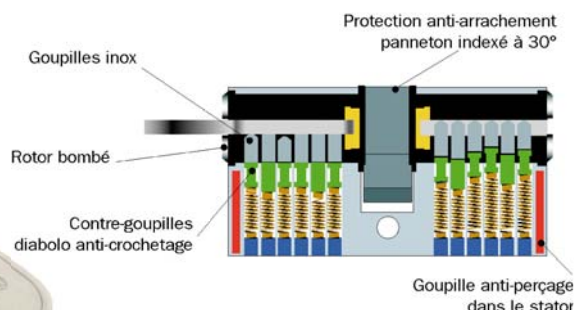

ISR6 à 2 entrées ou à 2 entrées fonction "sécurité"

SERRURE, VERROU, MODULE ANTIPANIQUE...

Compatible avec le verrou ISR6

Caractéristiques techniques

Généralités :

- **5** clés réversibles en laiton nickelé
- 6 goupilles Inox
- Contre-goupilles diabolos anti-crochetage
- Rotor bombé fraisé limitant les risques de cassure et de torsion
- Protection anti-perçage dans le stator : 1 goupille en acier traité Ø 1,8 mm
- Protection anti-arrachement
- Panneton DIN en acier fritté incliné à 30°
- Finition : nickelé mat
- Carte de réapprovisionnement
- Conforme à la Norme EN 1303:2005 (*téléchargement site iseo-france.eu*)

1 6 0 0 0 C 5 1

- Fabriqué en Italie

Dimensions : page 12

Services sur demande :

- Fonction "**sécurité**" : permet l'ouverture même si une clé est introduite de l'autre côté
- S'ouvrant
- Possibilité de s'ouvrant avec le verrou **ISR6**

Ex :

- Sur numéro donné
- Autres dimensions

Entretien :

- Lubrifiant **Lubriseo** exclusivement

+ produits

- + 5 clés
- + Goupilles inox
- + Contre-goupilles anti-crochetage
- + Carte de réapprovisionnement

GARANTIE 10 ANS

ISR6 à bouton et 1/2 cylindre

SERRURE, VERROU, MODULE ANTIPANIQUE, CADENAS...

Compatible avec le verrou ISR6

Caractéristiques techniques

Généralités :

- 5 clés réversibles en laiton nickelé
- 6 goupilles Inox
- Contre-goupilles diablo anti-crochetage
- Rotor bombé fraisé limitant les risques de cassure et de torsion
- Protection anti-perçage dans le stator : 1 goupille en acier traité Ø 1,8 mm
- Protection anti-arrachement
- Panneton DIN en acier fritté incliné à 30° sur le cylindre à bouton
- Panneton indexable tous les 45° sur le 1/2 cylindre