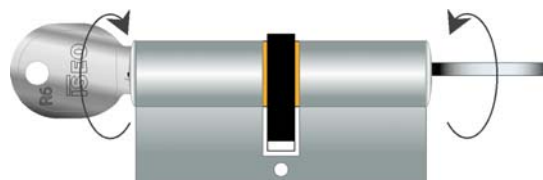

ISR6 à 2 entrées ou à 2 entrées fonction "sécurité"

SERRURE, VERROU, MODULE ANTIPANIQUE...

Compatible avec le verrou ISR6

Caractéristiques techniques

Généralités :

- **5** clés réversibles en laiton nickelé
- 6 goupilles Inox
- Contre-goupilles diabolos anti-crochetage
- Rotor bombé fraisé limitant les risques de cassure et de torsion
- Protection anti-perçage dans le stator : 1 goupille en acier traité Ø 1,8 mm
- Protection anti-arrachement
- Panneton DIN en acier fritté incliné à 30°
- Finition : nickelé mat
- Carte de réapprovisionnement
- Conforme à la Norme EN 1303:2005 (*téléchargement site iseo-france.eu*)

GARANTIE 10 ANS

ISR6 à bouton et 1/2 cylindre

SERRURE, VERROU, MODULE ANTIPANIQUE, CADENAS...

Compatible avec le verrou ISR6

Caractéristiques techniques

Généralités :

- 5 clés réversibles en laiton nickelé
- 6 goupilles Inox
- Contre-goupilles diablo anti-crochetage
- Rotor bombé fraisé limitant les risques de cassure et de torsion
- Protection anti-perçage dans le stator : 1 goupille en acier traité Ø 1,8 mm
- Protection anti-arrachement
- Panneton DIN en acier fritté incliné à 30° sur le cylindre à bouton
- Panneton indexable tous les 45° sur le 1/2 cylindre