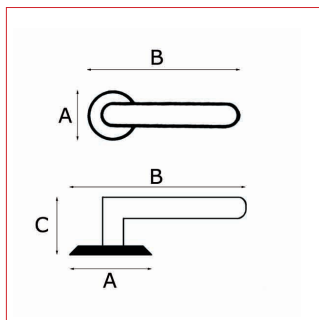

# Cadap®

Fiche technique - Cadap®

Type Décoration de la porte

Gamme Moderne

Référence produit

Poignées **001532/1B**

Paires de rosaces :

Fonction clé L **ECLR30/1V**

Fonction cylindre **ECYR30/1V**

Fonction WC sans voyant **ECDR30/1V**

Dimensions et/ou épaisseurs (mm)

Poignées

**A** Diamètre : 50

**B** Largeur : 144

**C** Hauteur : 54

Rosaces

**A** Diamètre : 50

**B** Hauteur : 7

**C** Hauteur : 30

**D** Hauteur : 14

Matière

Laiton

## Description

Poignées sur rosaces Oceane en Laiton et finition Poli Verni.

Fixation : Vis reliure d'entraxe 38 mm et vis filet bois.

Poignées avec vis pointeau pour serrage sur carré de 7 mm.

Ressort de rappel