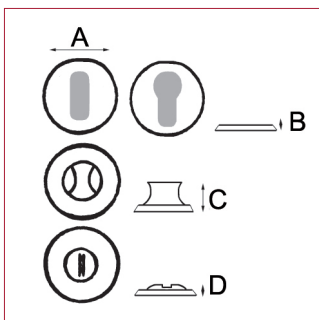

# Cadap®

Fiche technique - Cadap®

Type Décoration de la porte

Gamme Moderne

Référence produit

Poignées **001532/1B**

Paires de rosaces :

Fonction clé L **ECLR30/1V**

Fonction cylindre **ECYR30/1V**

Fonction WC sans voyant **ECDR30/1V**

Dimensions et/ou épaisseurs (mm)

Poignées

**A** Diamètre : 50

**B** Largeur : 144

**C** Hauteur : 54

Rosaces

**A** Diamètre : 50

**B** Hauteur : 7

**C** Hauteur : 30

**D** Hauteur : 14

Matière

Laiton

## Description

Poignées sur rosaces Oceane en Laiton et finition Poli Verni.

Fixation : Vis reliure d'entraxe 38 mm et vis filet bois.

Poignées avec vis pointeau pour serrage sur carré de 7 mm.

Ressort de rappel