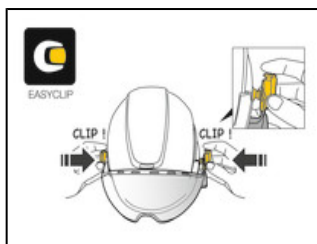

Univers	Professionnel
Type	Produits
Family	Casques et visières
Sous-famille	Casques haute visibilité

VIZEN MESH

La visière d'élagage VIZEN MESH protège contre les projections d'éclats de bois et de copeaux. Ultra-enveloppante, elle offre une protection complète du visage, tout en garantissant une bonne visibilité. La visière s'installe facilement sur les casques VERTEX et STRATO, grâce au système d'attache EASYCLIP.

L'installation est simple et rapide, grâce au système d'attache EASYCLIP fourni.

VIZEN MESH s'installe facilement sur les casques VERTEX et STRATO.

Descriptif court	Visière complète d'élagage avec système EASYCLIP pour casques VERTEX et STRATO
------------------	--

- Argumentaire
- Protection des yeux et du visage contre les risques de projection lors des travaux d'élagage :
 - visière ultra-enveloppante pour protéger les yeux et le visage,
 - ventilation et visibilité garanties, même en mauvaises conditions (humidité par exemple),
 - permet le port de lunettes.
 - Compatible avec les casques VERTEX (1) et les casques STRATO :
 - installation simple et rapide, grâce au système d'attache EASYCLIP fourni,
 - passage rapide de la position travail à rangement sur le dessus du casque par pivotement de la visière.