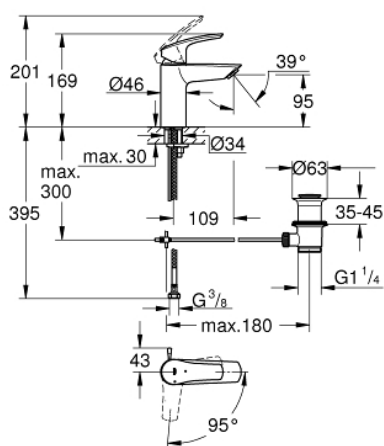

32 926 003 MITIGEUR MONOCOMMANDE LAVABO TAILLE S

DESCRIPTION DU PRODUIT

- Monotrou sur plage
- Levier de commande métallique
- **GROHE SilkMove ES** Cartouche en céramique 28 mm avec économie d'énergie ouverture eau f...
e au centre
- Limiteur de débit ajustable
- avec limiteur de température
- **GROHE StarLight** Chrome éclatant et durable
- **GROHE EcoJoy** mousseur 5 l/min
- **GROHE Zero** conduit d'eau isolé sans plomb ni nickel
- **GROHE FastFixation** installation rapide
- Tirette et garniture de vidage 1-1/4"
- Tirette excentrée
- Flexibles de raccordement souples
- **Version GROHE Professional**

32 926 003 MITIGEUR MONOCOMMANDE LAVABO TAILLE S

PIÈCES DÉTACHÉES

- 1: levier (N ° de commande 48551000)
 - 2: Capuchon de recouvrement (N ° de commande 46116000)
 - 3: Cartouche (N ° de commande 48518000)
 - 4: tirette de vidage US (N ° de commande 65936000)
 - 5: Mousseur (N ° de commande 48159000)
 - 6: Fixation M26x1,5 (N ° de commande 46645000)
 - 7: Garniture de vidage 1 1/4" (N ° de commande 28910000)
 - 7.1: Vidage (N ° de commande 07182000)
 - 7.2: Tige et rotule de vidage (N ° de commande 07052000)
 - 8: Clé à tube SW 46 mm de 400 mm (N ° de commande 19017000)*
 - 9: Tige et rotule de vidage (N ° de commande 07341000)*
- *Accessoires spéciaux