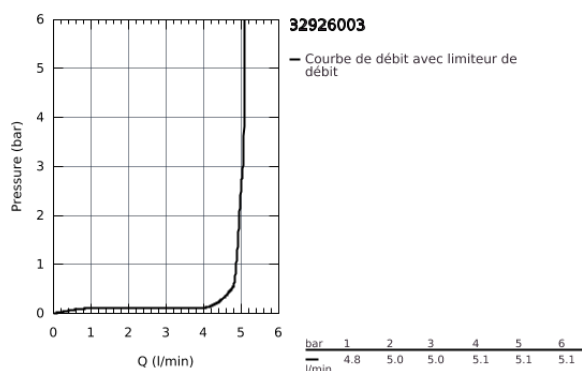

32 926 003 MITIGEUR MONOCOMMANDE LAVABO TAILLE S

DESCRIPTION DU PRODUIT

- Monotrou sur plage
- Levier de commande métallique
- **GROHE SilkMove ES** Cartouche en céramique 28 mm avec économie d'énergie ouverture eau f...
e au centre
- Limiteur de débit ajustable
- avec limiteur de température
- **GROHE StarLight** Chrome éclatant et durable
- **GROHE EcoJoy** mousseur 5 l/min
- **GROHE Zero** conduit d'eau isolé sans plomb ni nickel
- **GROHE FastFixation** installation rapide
- Tirette et garniture de vidage 1-1/4"
- Tirette excentrée
- Flexibles de raccordement souples
- **Version GROHE Professional**

32 926 003 MITIGEUR MONOCOMMANDE LAVABO TAILLE S

PIÈCES DÉTACHÉES

- 1: levier (N ° de commande 48551000)
 - 2: Capuchon de recouvrement (N ° de commande 46116000)
 - 3: Cartouche (N ° de commande 48518000)
 - 4: tirette de vidage US (N ° de commande 65936000)
 - 5: Mousseur (N ° de commande 48159000)
 - 6: Fixation M26x1,5 (N ° de commande 46645000)
 - 7: Garniture de vidage 1 1/4" (N ° de commande 28910000)
 - 7.1: Vidage (N ° de commande 07182000)
 - 7.2: Tige et rotule de vidage (N ° de commande 07052000)
 - 8: Clé à tube SW 46 mm de 400 mm (N ° de commande 19017000)*
 - 9: Tige et rotule de vidage (N ° de commande 07341000)*
- *Accessoires spéciaux