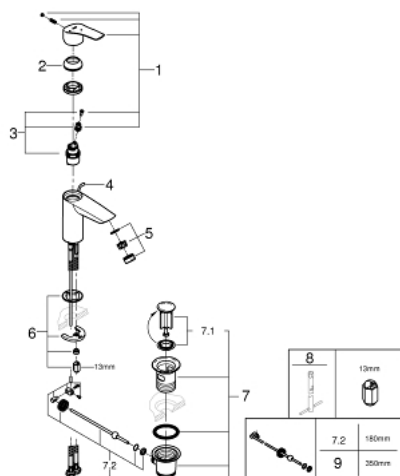

32 926 003 MITIGEUR MONOCOMMANDE LAVABO TAILLE S

DESCRIPTION DU PRODUIT

- Monotrou sur plage
- Levier de commande métallique
- **GROHE SilkMove ES** Cartouche en céramique 28 mm avec économie d'énergie ouverture eau f...
e au centre
- Limiteur de débit ajustable
- avec limiteur de température
- **GROHE StarLight** Chrome éclatant et durable
- **GROHE EcoJoy** mousseur 5 l/min
- **GROHE Zero** conduit d'eau isolé sans plomb ni nickel
- **GROHE FastFixation** installation rapide
- Tirette et garniture de vidage 1-1/4"
- Tirette excentrée
- Flexibles de raccordement souples
- **Version GROHE Professional**

32 926 003 MITIGEUR MONOCOMMANDE LAVABO TAILLE S

PIÈCES DÉTACHÉES

- 1: levier (N ° de commande 48551000)
 - 2: Capuchon de recouvrement (N ° de commande 46116000)
 - 3: Cartouche (N ° de commande 48518000)
 - 4: tirette de vidage US (N ° de commande 65936000)
 - 5: Mousseur (N ° de commande 48159000)
 - 6: Fixation M26x1,5 (N ° de commande 46645000)
 - 7: Garniture de vidage 1 1/4" (N ° de commande 28910000)
 - 7.1: Vidage (N ° de commande 07182000)
 - 7.2: Tige et rotule de vidage (N ° de commande 07052000)
 - 8: Clé à tube SW 46 mm de 400 mm (N ° de commande 19017000)*
 - 9: Tige et rotule de vidage (N ° de commande 07341000)*
- *Accessoires spéciaux