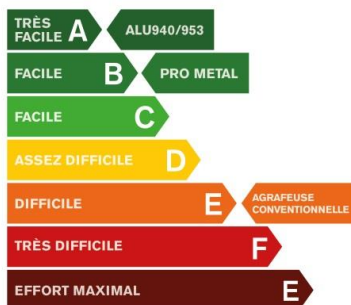

Description

R28 Staple Gun
R28 Staple Gun

Packaging

Blister T&F West
Boîte carton

Art. No

20511750
20511710

EAN

7313465117507
7313465117101

Suremballage

5 pcs/outer
6 pcs/outer

Rapid
SVENSKEFFIXITY