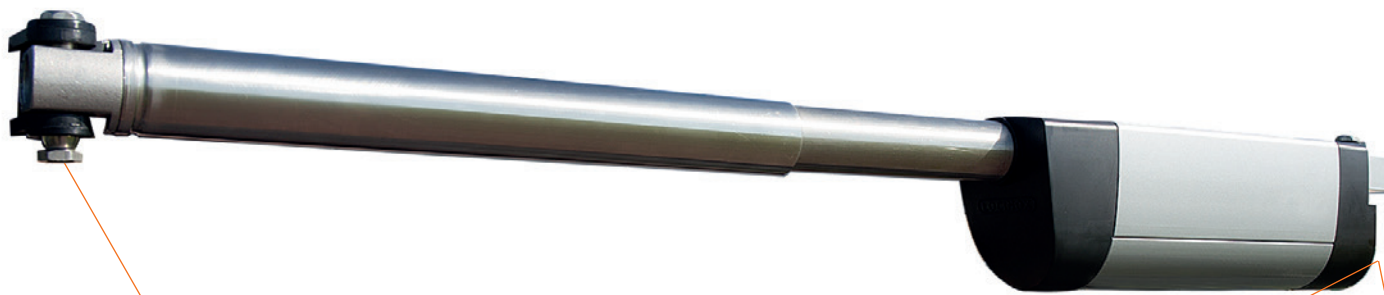

# SAMSON-2 (NOUVELLE GÉNÉRATION)

Ferme-portail hydraulique polyvalent

**3 YEAR**  
WARRANTY

RÉGLAGE  
FORCE

RÉGLAGE  
A-COUP FINAL

RÉGLAGE  
VITESSE

## SAMSON-2

La nouvelle génération du Ferme-Portail. Plus facile à poser et plus souple dans son fonctionnement. Il s'adapte à toutes les configurations grâce aux supports inclus. Le réglage de l'a-coup final se fait après l'installation et par vis.

Grâce au système d'amortissement breveté le ferme-portail est insensible aux variations de températures.

## SPÉCIFICATIONS

- ✓ Angle d'ouverture max. 150°
- ✓ Réglage de la vitesse et de la force de fermeture
- ✓ Nouveau: réglage en continu de l'a-coup final
- ✓ Spécialement conçu pour la pose en extérieur
- ✓ Vitesse de fermeture insensible à l'humidité et aux variations de températures
- ✓ Fixation rapide et aisée par Quick-Fix
- ✓ Pour portes gauche et droite
- ✓ Testé sur 500.000 cycles
- ✓ Testé à -30° Celsius