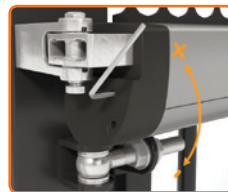

# SAMSON-2 (NOUVELLE GÉNÉRATION)

Ferme-portail hydraulique polyvalent

**3 YEAR**  
WARRANTY

RÉGLAGE  
FORCE

RÉGLAGE  
A-COUP FINAL

RÉGLAGE  
VITESSE

## SAMSON-2

La nouvelle génération du Ferme-Portail. Plus facile à poser et plus souple dans son fonctionnement. Il s'adapte à toutes les configurations grâce aux supports inclus. Le réglage de l'a-coup final se fait après l'installation et par vis.

Grâce au système d'amortissement breveté le ferme-portail est insensible aux variations de températures.

## SPÉCIFICATIONS

- ✓ Angle d'ouverture max. 150°
- ✓ Réglage de la vitesse et de la force de fermeture
- ✓ Nouveau: réglage en continu de l'a-coup final
- ✓ Spécialement conçu pour la pose en extérieur
- ✓ Vitesse de fermeture insensible à l'humidité et aux variations de températures
- ✓ Fixation rapide et aisée par Quick-Fix
- ✓ Pour portes gauche et droite
- ✓ Testé sur 500.000 cycles
- ✓ Testé à -30° Celsius