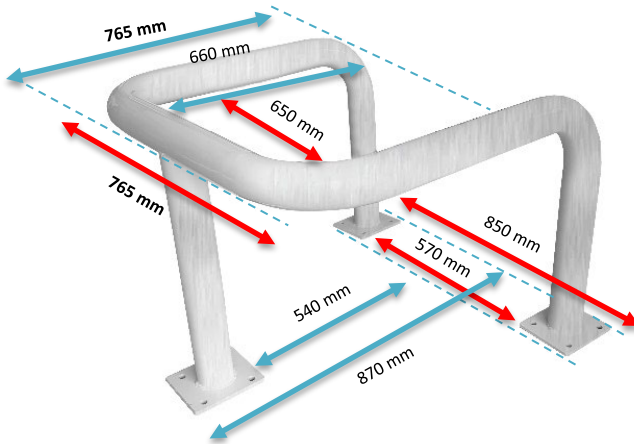

Code douane : 7326909890

EAN : 3321360052919

REF	Hauteur (mm)	Largeur (mm)	Profondeur (mm)	Ø Tube mm	Poids (kg)
PRF 700 GAL	600	850	870	76	19

- **Fabriqué en acier galvanisé**
- **Coloris : gris**

Option : BARFIX 1 SB

Caractéristiques :

- Etrier de protection avec platine
- Idéal pour la protection en entrepôt
- Fixations en option (BARFIX1SB)

Sign

Storage

Chain

VISO

Date : 17/11/2023

TECHNICAL SHEET

➤ PRF700GAL – COLUMN PROTECTOR

Range : SIGN

Customs : 7326909890

EAN : 3321360052919

REF	Height (mm)	Width (mm)	Depth (mm)	Ø Tube mm	Weight (kg)
PRF 700 GAL	600	850	870	76	19

- **Made of** galvanized Steel
- **Colors** : grey