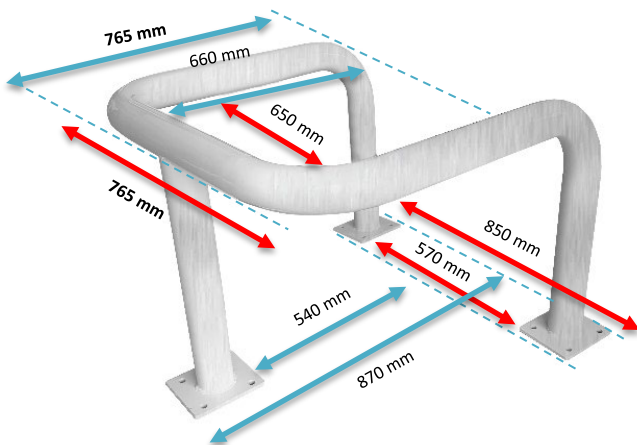

Code douane : 7326909890

EAN : 3321360052919

REF	Hauteur (mm)	Largeur (mm)	Profondeur (mm)	Ø Tube mm	Poids (kg)
PRF 700 GAL	600	850	870	76	19

- **Fabriqué en acier galvanisé**
- **Coloris : gris**

Option : BARFIX 1 SB

➤ PRF700GAL – COLUMN PROTECTOR

Range : SIGN

Customs : 7326909890

EAN : 3321360052919

REF	Height (mm)	Width (mm)	Depth (mm)	Ø Tube mm	Weight (kg)
PRF 700 GAL	600	850	870	76	19

- **Made of** galvanized Steel
- **Colors** : grey

Option : BARFIX 1 SB

Specifications :

- Column protector with plate
- Ideal for column protection in a warehouse
- Optional fasteners (BARFIX1SB)

Sign

Storage

Chain

VISO

Date : 17/11/2023

FICHA TECNICA

➤ PRF700GAL – ESTRIBO DE PROTECCION

Gama : SIGN

Aduanas : 7326909890

EAN : 3321360052919

REF	Altura (mm)	Ancho (mm)	Profundidad (mm)	Ø Tubo Mm	Peso (kg)
PRF 700 GAL	600	850	870	76	19

- **Hecho en** acero galvanizado
- **Colores** : gris