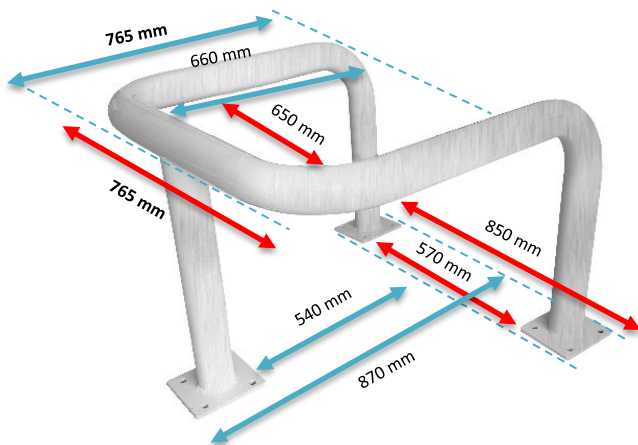

Sign

Storage

Chain

VISO

Date : 17/11/2023

FICHE TECHNIQUE

➤ PRF700GAL – ETRIER DE PROTECTION

Gamme : SIGN

Code douane : 7326909890

EAN : 3321360052919

REF	Hauteur (mm)	Largeur (mm)	Profondeur (mm)	Ø Tube mm	Poids (kg)
PRF 700 GAL	600	850	870	76	19

- **Fabriqué en acier galvanisé**
- **Coloris : gris**

Option : BARFIX 1 SB

Caractéristiques :

- Etrier de protection avec platine
- Idéal pour la protection en entrepôt
- Fixations en option (BARFIX1SB)

Sign

Storage

Chain

VISO

Date : 17/11/2023

TECHNICAL SHEET

➤ PRF700GAL – COLUMN PROTECTOR

Range : SIGN

Customs : 7326909890

EAN : 3321360052919

REF	Height (mm)	Width (mm)	Depth (mm)	Ø Tube mm	Weight (kg)
PRF 700 GAL	600	850	870	76	19

- **Made of** galvanized Steel
- **Colors** : grey