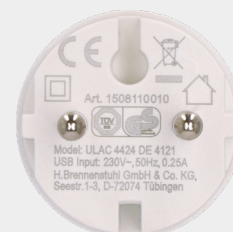

Référence 1508110010
Code-barre 4007123693498

DESCRIPTION

- Rechargez vos divers appareils grâce au port USB C.
- Insérez dans la prise de courant de votre enrouleur, multiprise, rallonge pour le chargement de votre smartphone, lampe de poche, etc.
- Retirez facilement en tirant sur l'anneau rabattable.

DONNÉES TECHNIQUES

Avec sortie USB	true	Type de prise de courant	Type F (Contact de protection)
Fonction USB	Prise de chargement	Type de fiche	Type F (Contact de protection)
Type de prises USB en sortie	Type C	Indice de protection (IP)	IP20
Prises-chargeur	1	Couleur	blanc
Prise de sortie de type C	1		

EMBALLAGES, DIMENSIONS ET POIDS

Emballage	Carton pour vente	Dimensions LxIxH (sans emballage)	3,9 cm x 3,9 cm x 4,4 cm
UC	1	Poids du produit (emballage fourni)	0,05 kg
Poids du produit (sans emballage)	0,03 kg	Dimensions LxIxH (emballage compris)	4 cm x 5 cm x 9 cm

FOURNITURES LIVRÉES AVEC LE PRODUIT

Chargeur pour port USB C