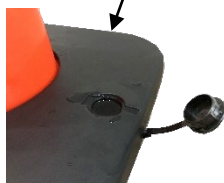

Sign

Storage

Chain

VISO

Date : 15/11/2022

FICHE TECHNIQUE

RCBAR215RB - Barre extensible pour cônes

Gamme : SIGN

- Barre extensible pour cônes
- Verrouillage à la longueur désirée

RC1000

RCBASELO (lestée)
RCBASEVD (vide)

RC90FLASH

RCLAMP180

RCPNXA4

Sign

Storage

Chain

TECHNICAL SHEET

RCBAR215RB – Extensible Barriere between cones

Range : SIGN
Customs : 3921909000
EAN : 3321360031556

Ø 78 mm

Réf	Min length (mm)	Max length (mm)	Weight (kg)
RCBAR215RB	1200	2150	0,6

- **Made of plastic**
- **Color : Red and white**