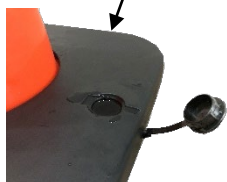

∅ 78 mm

Réf	Longitud mínima (mm)	Longitud máxima (mm)	Peso (kg)
RCBAR215RB	1200	2150	0,6

- **Fabricado en plástico**
- **Color : rojo y blanco**

Características :

- Barra extensible para conos
- Bloqueo a la longitud deseada

RC1000

RCBASELO (lestée)
RCBASEVD (vide)

RC90FLASH

RCLAMP180

RCPNXA4