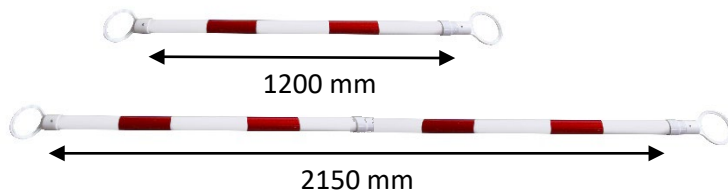

Sign

Storage

Chain

VISO

Date : 15/11/2022

FICHE TECHNIQUE

RCBAR215RB - Barre extensible pour cônes

Gamme : SIGN

Code douane : 3921909000

EAN : 3321360031556

Ø 78 mm

Réf	Longueur mini (mm)	Longueur maxi (mm)	Poids (kg)
RCBAR215RB	1200	2150	0,6

- **Fabriqué en plastique**
- **Coloris : Rouge et blanc**

Caractéristiques :

- Barre extensible pour cônes
- Verrouillage à la longueur désirée

RC1000

RCBASELO (lestée)
RCBASEVD (vide)

RC90FLASH

RCLAMP180

RCPNXA4

Sign

Storage

Chain

TECHNICAL SHEET

RCBAR215RB – Extensible Barriere between cones

Range : SIGN
Customs : 3921909000
EAN : 3321360031556

Ø 78 mm

Réf	Min length (mm)	Max length (mm)	Weight (kg)
RCBAR215RB	1200	2150	0,6

- **Made of plastic**
- **Color : Red and white**