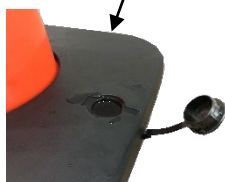

- Barre extensible pour cônes
- Verrouillage à la longueur désirée

RC1000

RCBASELO (lestée)
RCBASEVD (vide)

RC90FLASH

RCLAMP180

RCPNXA4

Sign

Storage

Chain

TECHNICAL SHEET

RCBAR215RB – Extensible Barriere between cones

Range : SIGN
Customs : 3921909000
EAN : 3321360031556

Ø 78 mm

Réf	Min length (mm)	Max length (mm)	Weight (kg)
RCBAR215RB	1200	2150	0,6

- **Made of plastic**
- **Color : Red and white**

Specifications :

- Extendable bar for cones
- Locking at the desired length

Sign

Storage

Chain

FICHA TECNICA

RCBAR215RB – Barra extensible para cono

Gama : SIGN
Aduanas : 3921909000
EAN : 3321360031556