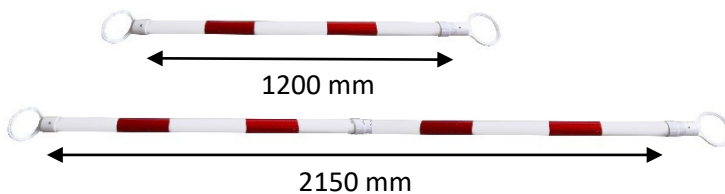

Sign

Storage

Chain

FICHA TECNICA

RCBAR215RB – Barra extensible para cono

Gama : SIGN
Aduanas : 3921909000
EAN : 3321360031556

∅ 78 mm

Réf	Longitud mínima (mm)	Longitud máxima (mm)	Peso (kg)
RCBAR215RB	1200	2150	0,6

- **Fabricado en plástico**
- **Color : rojo y blanco**

Características :

- Barra extensible para conos
- Bloqueo a la longitud deseada