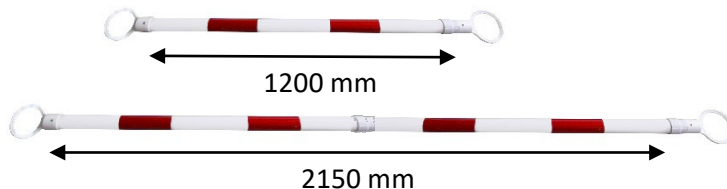

Sign

Storage

Chain

TECHNICAL SHEET

RCBAR215RB – Extensible Barriere between cones

Range : SIGN
Customs : 3921909000
EAN : 3321360031556

Ø 78 mm

Réf	Min length (mm)	Max length (mm)	Weight (kg)
RCBAR215RB	1200	2150	0,6

- **Made of plastic**
- **Color : Red and white**

Specifications :

- Extendable bar for cones
- Locking at the desired length