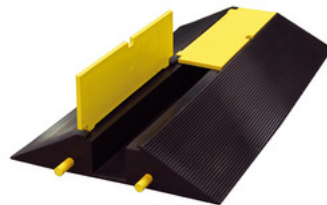

DIMENSIONS

Dimensions (L*I*H en mm) : 1000 x 530 x 100

Hauteur (mm) : 100

Hauteur de franchissement maximum (cm) : 100

Largeur (mm) : 530

Longueur (mm) : 1000

Taille des sections (mm) : 80