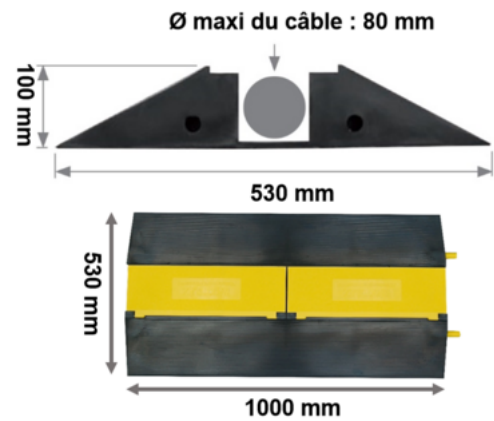

DÉCLINAISONS :

Référence	Désignation Divalto	EAN	Couleur
601724N	PASSAGE DE CABLES 1 GORGE DE 80mm 530mmx1000mm CAPOT NOIR	3664336017360	Noir
601724JN	PASSAGE DE CABLES 1 GORGE DE 80mm 530mmx1000mm CAPOT JAUNE	3664336017353	Jaune

CONDITIONNEMENT

Référence	PCB	Unité
601724N	2	Pièce
601724JN	8	Pièce

LOGISTIQUE

Pays d'origine	Code douanier	Poids brut (kg)	Type de conditionnement
France	40027000	27.5	Carton le plus adapté

DOMAINES D'UTILISATION

Voirie

WATTRECYCLE : NON

NATURE PRODUIT : VOIRIES

USAGE

Intérieur

Extérieur

Matière socle	Matière capot
EPDM	PP