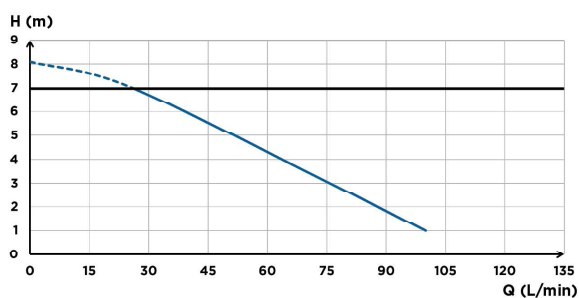

Sanispeed+

BYCent:6045364

AVANTAGES PRODUIT

- Pompe adaptée pour l'installation d'une cuisine professionnelle ou une buanderie
- Enclenchement bas
- Compatible avec les eaux d'adoucisseurs

RACCORDEMENTS

← Diamètre ext. de refoulement : 32 mm

→ Diamètre ext. des entrées : 40 mm

CONTENU DU COLIS

Clapet anti-retour, connecteurs, filtre à charbon actif inclus pour neutraliser les odeurs

COURBE DE DÉBIT

— Hauteur max. conseillée : 7 m

CARACTÉRISTIQUES TECHNIQUES

Nombre d'entrée(s)	4
Diamètre ext. des entrées	40 mm
Diamètre ext. de refoulement	32 mm
T° max. des eaux entrantes	75 °C par intermittence (max. 5 min)
Hauteur min. du bac de douche	150 mm
Hauteur d'enclenchement	95 mm
Tension / Fréquence	220-240 V / 50-60 Hz
Consommation moteur	400 W
Indice de protection	IP44
Classe électrique	I
Niveau sonore	42 dB(A)
Identification et logistique	
Poids du colis	7 kg
Code EAN	3308815074054
Code usine	SSPUPSTD