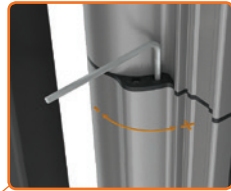

# MAMMOTH-180

Charnière 180° avec ferme-portail intégré

RÉGLAGE  
A-COUP FINAL

RÉGLAGE  
VITESSE

## MAMMOTH-180

Charnière avec ferme-portail intégré, spécialement élaboré pour une utilisation en extérieur, mise en œuvre simple et rapide avec le système Quick-Fix. Offre tous les avantages d'un ferme-portail efficace et discret avec 2 vitesses de fermeture réglable (initiale et à-coup final) pour assurer une fermeture parfaite.

## SPÉCIFICATIONS

- ✓ Angle d'ouverture max. 180°
- ✓ Réglage de la vitesse et de la force de fermeture
- ✓ Spécialement conçu pour la pose en extérieur
- ✓ Vitesse de fermeture insensible à l'humidité et aux variations de températures
- ✓ Fixation rapide et aisée par Quick-Fix
- ✓ Pour portes gauche et droite
- ✓ Ouverture de porte facile: 15 Nm
- ✓ Idéal en combinaison avec des ventouses électromagnétiques
- ✓ Charnière basse Dino inclus
- ✓ Testé sur 500.000 cycles
- ✓ Testé à -30° Celsius