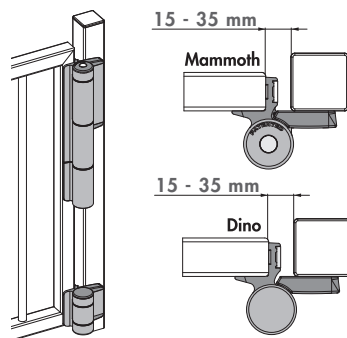

PORTAILS DROITS

MAMMOTH-180

Charnière avec ferme-portail intégré, spécialement élaboré pour une utilisation en extérieur, mise en œuvre simple et rapide avec le système Quick-Fix. Offre tous les avantages d'un ferme-portail efficace et discret avec 2 vitesses de fermeture réglable (initiale et à-coup final) pour assurer une fermeture parfaite.

SPÉCIFICATIONS

- ✓ Angle d'ouverture max. 180°
- ✓ Réglage de la vitesse et de la force de fermeture
- ✓ Spécialement conçu pour la pose en extérieur
- ✓ Vitesse de fermeture insensible à l'humidité et aux variations de températures
- ✓ Fixation rapide et aisée par Quick-Fix
- ✓ Pour portes gauche et droite
- ✓ Ouverture de porte facile: 15 Nm
- ✓ Idéal en combinaison avec des ventouses électromagnétiques
- ✓ Charnière basse Dino inclus
- ✓ Testé sur 500.000 cycles
- ✓ Testé à -30° Celsius