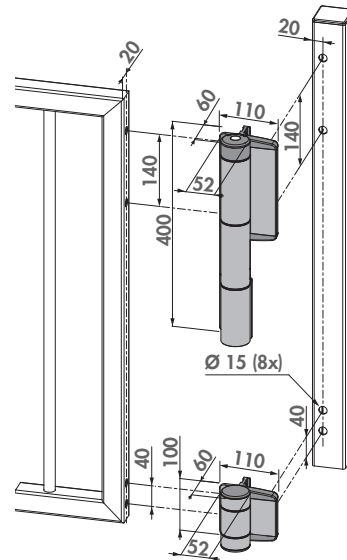

PORTAILS DROITS

MAMMOTH-180

Charnière avec ferme-portail intégré, spécialement élaboré pour une utilisation en extérieur, mise en œuvre simple et rapide avec le système Quick-Fix. Offre tous les avantages d'un ferme-portail efficace et discret avec 2 vitesses de fermeture réglable (initiale et à-coup final) pour assurer une fermeture parfaite.

SPÉCIFICATIONS

- ✓ Angle d'ouverture max. 180°
- ✓ Réglage de la vitesse et de la force de fermeture
- ✓ Spécialement conçu pour la pose en extérieur
- ✓ Vitesse de fermeture insensible à l'humidité et aux variations de températures
- ✓ Fixation rapide et aisée par Quick-Fix
- ✓ Pour portes gauche et droite
- ✓ Ouverture de porte facile: 15 Nm
- ✓ Idéal en combinaison avec des ventouses électromagnétiques
- ✓ Charnière basse Dino inclus
- ✓ Testé sur 500.000 cycles
- ✓ Testé à -30° Celsius