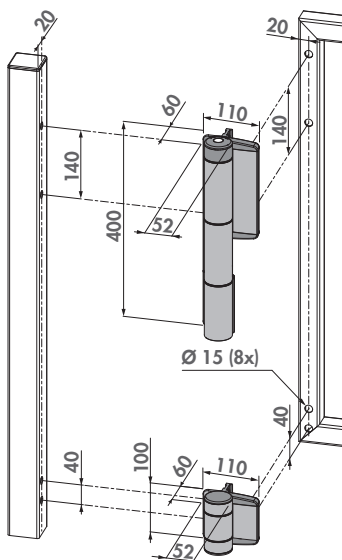

PORTAILS DROITS

MAMMOTH-180

Charnière avec ferme-portail intégré, spécialement élaboré pour une utilisation en extérieur, mise en œuvre simple et rapide avec le système Quick-Fix. Offre tous les avantages d'un ferme-portail efficace et discret avec 2 vitesses de fermeture réglable (initiale et à-coup final) pour assurer une fermeture parfaite.

SPÉCIFICATIONS

- ✓ Angle d'ouverture max. 180°
- ✓ Réglage de la vitesse et de la force de fermeture
- ✓ Spécialement conçu pour la pose en extérieur
- ✓ Vitesse de fermeture insensible à l'humidité et aux variations de températures
- ✓ Fixation rapide et aisée par Quick-Fix
- ✓ Pour portes gauche et droite
- ✓ Ouverture de porte facile: 15 Nm
- ✓ Idéal en combinaison avec des ventouses électromagnétiques
- ✓ Charnière basse Dino inclus
- ✓ Testé sur 500.000 cycles
- ✓ Testé à -30° Celsius