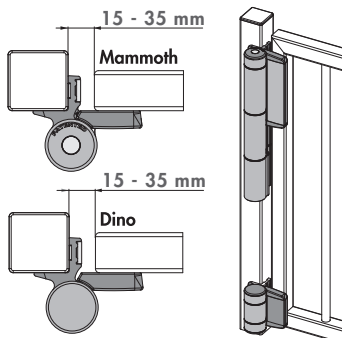

PORTAILS GAUCHES