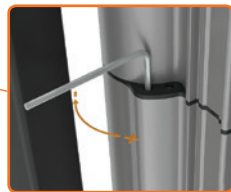

# MAMMOTH-180

Charnière 180° avec ferme-portail intégré

RÉGLAGE  
A-COUP FINAL

RÉGLAGE  
VITESSE

## MAMMOTH-180

Charnière avec ferme-portail intégré, spécialement élaboré pour une utilisation en extérieur, mise en œuvre simple et rapide avec le système Quick-Fix. Offre tous les avantages d'un ferme-portail efficace et discret avec 2 vitesses de fermeture réglable (initiale et à-coup final) pour assurer une fermeture parfaite.

## SPÉCIFICATIONS

- ✓ Angle d'ouverture max. 180°
- ✓ Réglage de la vitesse et de la force de fermeture
- ✓ Spécialement conçu pour la pose en extérieur
- ✓ Vitesse de fermeture insensible à l'humidité et aux variations de températures
- ✓ Fixation rapide et aisée par Quick-Fix
- ✓ Pour portes gauche et droite
- ✓ Ouverture de porte facile: 15 Nm
- ✓ Idéal en combinaison avec des ventouses électromagnétiques
- ✓ Charnière basse Dino inclus
- ✓ Testé sur 500.000 cycles
- ✓ Testé à -30° Celsius