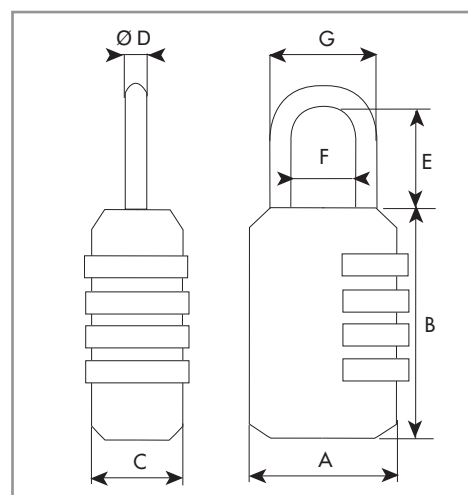

CITY à chiffres rectangulaire anse acier

BAGAGE, VESTIAIRE, CAISSE À OUTILS, CONSIGNE...

**Caractéristiques techniques****Généralités :**

- Cadenas non automatique
- 3 ou 4 molettes
- Combinaison interchangeable
- Corps alliage de zinc, finition noir

Anse : Acier finition nickelé, Ø 3,8 mm pour le 3 molettes
Acier finition nickelé, Ø 6,3 mm pour le 4 molettes

Sans service

Entretien : Lubrifiant Lubriseo exclusivement

	A	B	C	ØD	E	F	G
City 3 chiffres	26	33	11,3	3,8	18	10,4	18
City 4 chiffres	41,6	48,6	14,3	6,3	25,6	19,7	32,2

**Désignations**

Cadenas City rectangulaire à 3 chiffres, noir, anse acier
Cadenas City rectangulaire à 4 chiffres, noir, anse acier

Gencod

3 29512
832126 8
800440 6

Références

87322601
80444000