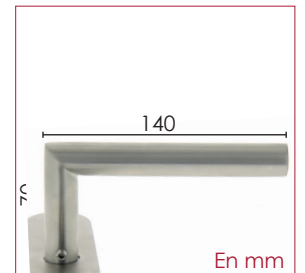

Modèle LAFITTE I

Cadap®

Fiche technique - Cadap®

Type Décoration de la porte

Gamme Moderne / Inox Marin

* Produit testé suivant ISO9227

Référence produit

Fonction cylindre

CYC5406/316B

Dimensions et/ou épaisseurs (mm)

- A Longueur poignée : 147
- D Hauteur plaque : 225
- C Entraxe de fixation : 195
- B Largeur plaque : 41

Matière et finition

Inox 316L

Description

Poignées sur plaques Lafitte I en Inox 316L (taux de carbone faible) qui lui confère une plus forte résistance à la corrosion.