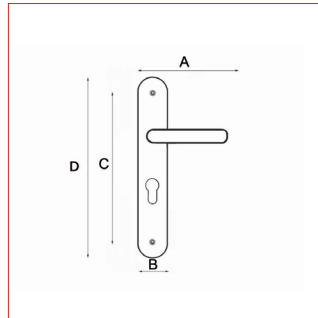

Modèle LAFITTE I

Cadap®

Fiche technique - Cadap®

Type Décoration de la porte

Gamme Moderne / Inox Marin

* Produit testé suivant ISO9227

Référence produit

Fonction cylindre

CYC5406/316B

Dimensions et/ou épaisseurs (mm)

- A Longueur poignée : 147
- D Hauteur plaque : 225
- C Entraxe de fixation : 195
- B Largeur plaque : 41

Matière et finition

Inox 316L

Description

Poignées sur plaques Lafitte I en Inox 316L (taux de carbone faible) qui lui confère une plus forte résistance à la corrosion.

Accessoires de fixation : Vis filet bois et vis reliure. Plaque de fixation en métal. Pour porte d'épaisseur 38 à 42 mm, carré de 7 mm. Ressort de rappel.

Contact Cadap® : Tél. : 01 64 51 37 80 - Fax : 01 70 73 45 85 - Email : commercial.cadap@wanadoo.fr