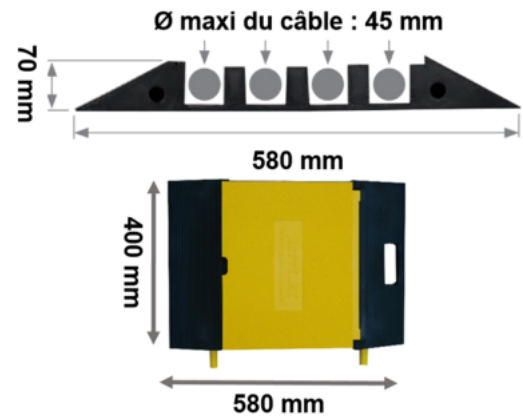

DÉCLINAISONS :

Référence	Désignation Divalto	EAN	Couleur
601723G	PASSAGE DE CABLES PARGOM 4 GORGES DE 50mm 400mmx580mm CAPOT GRIS	3664336017278	Noir/Gris
601723N	PASSAGE DE CABLES PARGOM 4 GORGES DE 50mm 400mmx580mm CAPOT NOIR	3664336017308	Noir/Noir
601723JN	PASSAGE DE CABLES PARGOM 4 GORGES DE 50mm 400mmx580mm CAPOT JAUNE	3664336017292	Noir/Jaune

CONDITIONNEMENT

Référence	PCB	Unité
601723G	2	Pièce
601723N	2	Pièce
601723JN	2	Pièce

LOGISTIQUE

Pays d'origine	Code douanier	Poids brut (kg)	Type de conditionnement
France	40027000	5,94	Carton le plus adapté

DOMAINES D'UTILISATION

Protection de câbles, Voirie

WATTRECYCLE : NON

NATURE PRODUIT : VOIRIES

USAGE

Intérieur

Extérieur