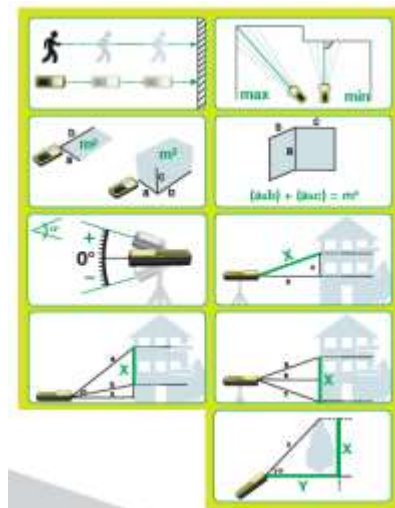

FICHE TECHNIQUE

Télémètre laser METRICA FLASH GREEN – 100 m
Laser vert – haute visibilité

Réf. 61100

Description

Affichage rétroéclairé sur **5 lignes** à haut contraste

Faisceau laser vert très visible (comparé au rouge)

Mesure directe

Fonction peintre (surfaces de 2 murs) : addition automatique des surfaces des parois

Surfaces (m²)

Volumes (m³)

Sommes/ Soustractions des mesures

99 valeurs en mémoire

4 fonctions Pythagore (mesures indirectes)

3 prises de mesures : à l'avant, à l'arrière ou au filetage trépied

Minuterie de mesure et arrêt automatique

Unités en mètres, pieds, pouces

Ecran LCD 36x44 mm

Inclinomètre

Indicateur de charge de l'accu (livré)

Livré avec pochette & accu & câble

Filetage pour trépied 1/4"

CARACTÉRISTIQUES TECHNIQUES

Portée	de 0,05 à 100 m
Précision	± 2 mm (+ 0,2mm/m)
Plus petite valeur affichée	1 mm
Type de laser	500-535 nm, < 1Mw
Puissance du laser	classe II
Accu (fourni)	Li-Ion rechargeable
Température de fonctionnement	0° C / 40° C
Température de stockage	- 20° C / 60° C
Dimensions (mm)	118 x 52 x 27
Poids (sans accu)	0,13 kg
Étanchéité	IP54
Filetage pour trépied	1/4"