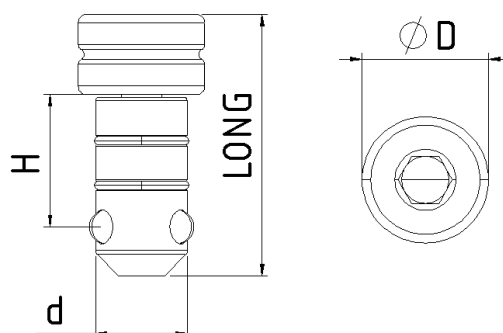

Broche de serrage rapide

TS-ACC-0021

Caractéristiques

- Epaisseur de serrage 24mm.
- Conçue pour fixer et maintenir les pièces en place rapidement et efficacement sur une table de soudure.

Vidéo Youtube

Données techniques

Référence	LONG	H	d	Ø D	Poids	Cond
TS-ACC-0021	45,5 mm	23 mm	ø16 mm	22 mm	0,08 kg	1