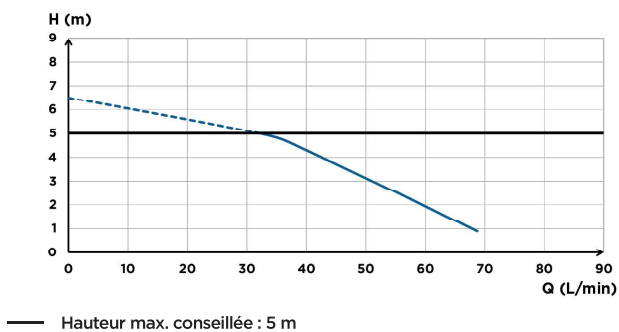

Sanidouche+

5 m
50 m

BV Cert. 6945364

AVANTAGES PRODUIT

- Pompe pour receveur de douche classique
- 2 entrées latérales basses
- Enclenchement bas
- Silencieux avec 40 dB(A)

RACCORDEMENTS

← Diamètre ext. de refoulement : 32 mm

→ Diamètre ext. des entrées : 40 mm

CONTENU DU COLIS

Clapet anti-retour, connecteurs, filtre à charbon actif inclus pour neutraliser les odeurs

COURBE DE DÉBIT

CARACTÉRISTIQUES TECHNIQUES

Nombre d'entrée(s)	2
Diamètre ext. des entrées	40 mm
Diamètre ext. de refoulement	32 mm
T° max. des eaux entrantes	35 °C
Hauteur min. du bac de douche	120 mm
Hauteur d'enclenchement	65 mm
Tension / Fréquence	220-240 V / 50-60 Hz
Consommation moteur	250 W
Indice de protection	IP44
Classe électrique	I
Niveau sonore	40 dB(A)
Identification et logistique	
Poids du colis	5 kg
Code EAN	3308815074030
Code usine	D2UPSTD

DIMENSIONS