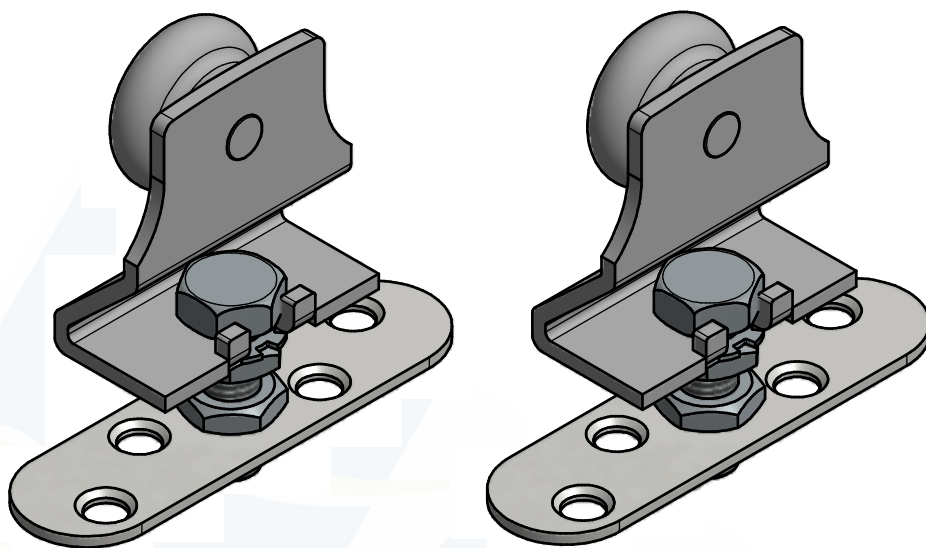

Garniture pour un panneau coulissant de 28 Kg MAX
Contenu:

- 2 montures 0028
- 1 guide 1123
- 1 poignée 1293
- Vis de pose et notice de montage

Gear set for one sliding panel up to 28 Kg
Content :

- 2 hangers 0028
- 1 guide 1123
- 1 handle 1293
- Screws and mounting instructions

7,rue Gay Lussac
25000 BESANCON

Référence
Item Nr: **TUB 28**

Rail associé
Combined track: **13-19-26-28-38**

Garniture pour un panneau coulissant de 28 Kg MAX
Contenu:

- 2 montures 0028C
- 1 guide 1123
- 1 poignée 1293
- Vis de pose et notice de montage

Gear set for one sliding panel up to 28 Kg
Content :

- 2 hangers 0028C
- 1 guide 1123
- 1 handle 1293
- Screws and mounting instructions

7,rue Gay Lussac
25000 BESANCON

Référence
Item Nr: **TUB 28C**

Rail associé
Combined track: **13-19-26-28-38**