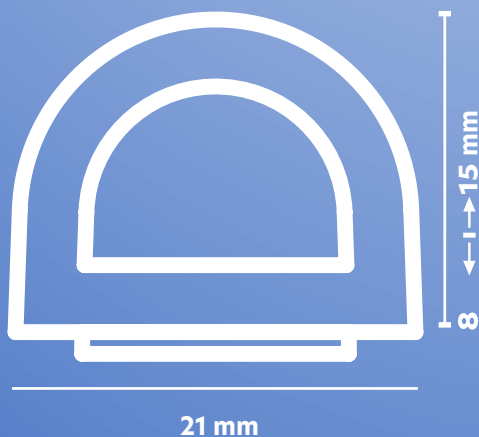

JOINT D'ISOLATION D++

JOINT DE CALFEUTREMENT D++ EN EPDM

TAILLE : 21mm x 15mm POUR ESPACE DE 8 à 15 mm

Utilisation : Calfeutrer les espaces très très importants

Descriptif : joint EPDM avec adhésif tramé

L'épaisseur minimale du produit une fois comprimé est de 8mm

S'installe dans l'encadrement d'une porte ou d'une fenêtre

Longueur : 6 mètres

Couleur: Noir

Emballage plastique avec trou Européen (360 x 340mm)

Pose : sur support propre & sec

REFERENCE ARTICLE: 3000053

EAN : 3457343000537