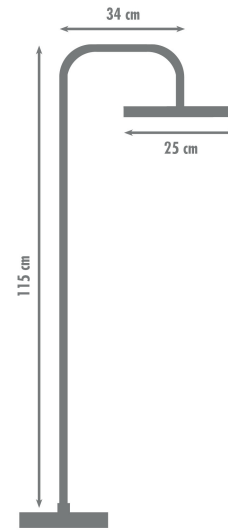

ROUSSEAU

Colonne de douche avec robinetterie MIHANÉ NF Ref 3047404001490
BOÎTE CARTON DÉCO CERCLÉE

Caractéristiques techniques

*** Tête de douche NF :**

- orientable
- Ø 250 mm
- matière : ABS entièrement chromé
- anticalcaire : picots souples

*** Bras de douche :**

- Ø 22 mm
- Longueur : 115 cm
- matière : inox chromé
- fixation murale : embase ABS mobile
- support douchette : coulissant et inclinable

*** Douchette NF :**

- nombre de jets : 1 (pluie)
- Ø 100 mm
- matière : ABS
- anticalcaire : picots souples

*** Flexible NF :**

- inox chromé 1,50m
- double agrafage pour une solidité renforcée

*** Robinetterie NF :**

- thermostatique à cartouche + inverseur céramique intégré
- équipé d'un élément thermostatique de fabrication française
- sécurité température : 38°C
- entraxe de pose : 150 mm
- Adapté à toute production d'eau chaude (1)