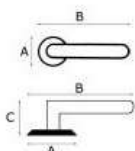

CONTEMPORAIN

Ensemble

SARA L

POIGNEES SUR PLAQUES

Fixation : Vis reliure pour porte d'épaisseur 38 à 42 mm.
Carré 7 mm. Ressort de rappel sauf perçage cylindre.

Matière: Zamak / Acier

A	B	C	D	Perçage	Décor	Référence
124	39	195	222	BDC	Laitonné	001695/1B
124	39	195	222	Clé L	Laitonné	001696/1B
124	39	195	222	CDDC	Laitonné	CD1695/1B
124	39	195	222	Clé I	Laitonné	CY1696/1B

CONTEMPORAIN

Ensemble

SARA L

POIGNEES SUR ROSACES

Fixation : Vis reliure d'entraxe 38 mm et vis filet bois.
Poignées avec vis pointeau pour serrage sur carré de 7 mm.
Ressort de rappel

Matière: Zamak / Acier